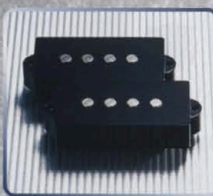

PB SINGLE PICKUP

高めの出力とモダンなテイストを備え、ワイドレンジでバランスの良いサウンドが得られるセラミックマグネットを採用し、幅広いジャンルにフィットする現代的なサウンドを持つピックアップ。