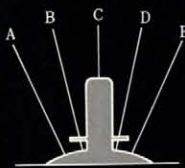

FTE-80VX

FTE-85VN

FTE-60

FTE-60 ¥60,000
FTE-65 ¥65,000

セン単板のボディにパワフルでブライトなサウンドをもつシングルコイルピックアップL-41とL-42をマウント。その特色を充分に生かし透明感のある高域と、ソフトで軽った低域を持たせることに成功しました。

- ボディ：セン単板
- ネック：メイプルワンピース (TN-1M) / メイプルローズ指板 (TN-1R) / デタッチャブル4点止め ドットポジション
- ピックアップ：ベースサイドL-41×1 / トレブルサイドL-42×1
- コントロール：ポリウム (352B) ×1 トーン (352A) ×1
- スイッチ：フェルナンデス452 3Way
- 糸巻：フェルナンデス502 ロートマチックタイプ
- カラー：クリームホワイト仕上げFTE60CH / ナチュラル仕上げFTE65N

FTE-60CH

FTE-65N

FTE-75CH

ポジション	ピックアップ
A	III
B	I II III
C	I II
D	I III
E	I

FTE-75

FTE-75 ¥75,000
FTE-80 ¥80,000

ベースサイドにハムバックキングピップアップL-101をマウントし、メリハリのあるバックキングからメローなソロまで多彩な音作りが出来ます。また、スイッチには5Wayを使用し、シングルコイルのサウンドと、ハムバックキングのサウンド両方のミキシングが可能です。