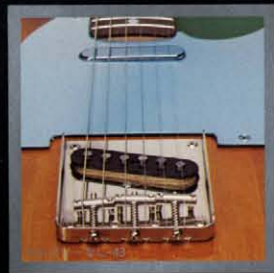

FTE-80

Super Grade

FTE-80 ¥80,000
FTE-85 ¥85,000

厳選されたシルバーハート材のボディと、アルミ・ラミネートピックガードによるシャープなトーンが特徴です。ピックアップL-41、L-43はワイドな線径のコイルを使用し、オールディな格れたサウンドを表現します。

- ボディ：シルバーハート単板
- ネック：メイプルワンピース (TN-1M) / メイプルローズ指板 (TN-3R) / デタッチャブル4点止め ドットポジション
- ピックアップ：ベースサイドL-41×1 / トレブルサイドL-43×1
- コントロール：ポリウム (352B) ×1 トーン (352A) ×1
- スイッチ：米国ORL社3Way
- 糸巻：フェルナンデス502 ロートマチックタイプ
- カラー：特殊ハケ塗りVX仕上げFTE80VX / ナチュラルバイオリン仕上げFTE85VN

FTE-80VX

FTE-85VN

FTE-60

FTE-60 ¥60,000
FTE-65 ¥65,000

セン単板のボディにパワフルでブライトなサウンドをもつシングルコイルピックアップL-41とL-42をマウント。その特色を充分に生かし透明感のある高域と、ソフトで軽った低域を持たせることに成功しました。

- ボディ：セン単板
- ネック：メイプルワンピース (TN-1M) / メイプルローズ指板 (TN-1R) / デタッチャブル4点止め ドットポジション
- ピックアップ：ベースサイドL-41×1 / トレブルサイドL-42×1
- コントロール：ポリウム (352B) ×1 トーン (352A) ×1
- スイッチ：フェルナンデス452 3Way
- 糸巻：フェルナンデス502 ロートマチックタイプ
- カラー：クリームホワイト仕上げFTE60CH / ナチュラル仕上げFTE65N

FTE-60CH

FTE-65N

FTE-75CH

ポジション	ピックアップ
A	III
B	I II III
C	I II
D	I III
E	I

FTE-75

FTE-75 ¥75,000
FTE-80 ¥80,000

ベースサイドにハムバックキングピップアップL-101をマウントし、メリハリのあるバックキングからメローなソロまで多彩な音作りが出来ます。また、スイッチには5Wayを使用し、シングルコイルのサウンドと、ハムバックキングのサウンド両方のミキシングが可能です。

- ボディ：セン単板
- ネック：メイプルワンピース (TN-1M) / メイプルローズ指板 (TN-1R) / デタッチャブル4点止め ドットポジション
- ピックアップ：ベースサイドL-101×1 / トレブルサイドL-42×1
- コントロール：ポリウム (352B) ×1 トーン (352A) ×1
- スイッチ：フェルナンデス451 5Way
- 糸巻：フェルナンデス502 ロートマチックタイプ
- カラー：クリームホワイト仕上げFTE75CH / ナチュラル仕上げFTE80N