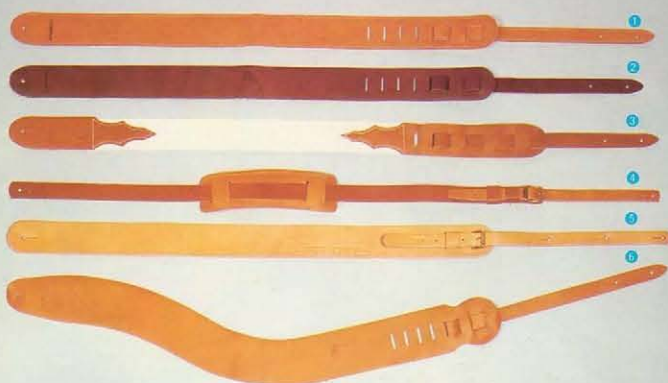

Fernandes Original Accessory Catalogue.

ファッションブルに決めるか、質で選ぶかはキミ次第!
ハードアクションも思いのままに…「ギターストラップ」

STRAP

●ネーム入り皮製ストラップ
キミの名前やバンド名を入れることができるオー
ダストストラップだ。オリジナルで決めてみよう!

写真のディスプレイのあるショップでオーダーシートはがき書き込んで、ショップ
の人に渡すだけでOK。約3週間後でキミのネーム入りストラップが手に入る。OS-
2800とOS-3800の2種類。OS-3800は3カラーが選べる。