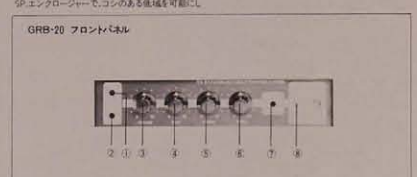

平均出力 最大出力	スピーカー	インプット	アウトプット	コントロール	定格電源 電圧・周波数	定格 消費電力	サイズ	重量	付属SW、 アンプ	付属品
GR-60	60W (120W)	30cm 8Ω 共通×1 メイン×1	チャンネル×1.2 共通×1 メイン×1	スピーカー エネクススピーカー ヘッドフォン	チャンネルボリューム(PULL BRIGHT) チャンネルボリューム(PULL BRIGHT) チャンネルボリューム(PULL BOOST) バス、ミドル、トレブル、メインマスターボリューム、 チャンネル1, 2切替スイッチ、リハーブ	AC100V 50/60Hz	80W	W 480 D 230 H 440mm	17.2kg	チャンネル切替×1 リハーブ×1 チャンネル1, チャンネル2×1	ビニールカバー
GR-40	40W 80W	25cm 8Ω	チャンネル×1.2 共通×1	スピーカー エネクススピーカー ヘッドフォン	チャンネルボリューム(PULL BRIGHT) チャンネルボリューム(PULL BRIGHT) チャンネルボリューム(PULL BOOST) バス、ミドル、トレブル、メインマスターボリューム、 チャンネル1, 2切替スイッチ、リハーブ	AC100V 50/60Hz	25W	W 400 D 220 H 405mm	14kg	チャンネル切替	ビニールカバー
GR-10	10W 20W	16cm 8Ω	H LOW	スピーカー ヘッドフォン	ボリューム マスターボリューム バス ミドル トレブル	AC100V 50/60Hz	7.5W	W 210 D 150 H 210mm	2.8kg	---	ビニールカバー
GRT-100 GRT-100E	100W 200W	30cm 8Ω 20cm 8Ω	チャンネル×1.2 共通×1	スピーカー エネクススピーカー リアアンプ	ボリューム、ミドル、バス、ミドル、 マスターボリューム、リハーブ、リードマスター、 チャンネルボリューム、チャンネル1, 2切替スイッチ、リハーブ	AC 100V 50/60Hz	70W	W 480 D 230 H 440mm	25.2kg	チャンネル切替	ビニールカバー
GRB-30	30W 60W	30cm 8Ω	H LOW	スピーカー エネクススピーカー ヘッドフォン	ボリューム バス(PULL SUPER BASS) ミドル(PULL BRIGHT) トレブル(PULL ATTACK)	AC100V 50/60Hz	25W	W 440 H 440 D 230mm	14.5kg	---	ビニールカバー
GRB-20	20W 40W	20cm 8Ω	H LOW	スピーカー ヘッドフォン	ボリューム バス ミドル トレブル	AC100V 50/60Hz	15W	W 235 H 340 D 150mm	5.1kg	---	ビニールカバー