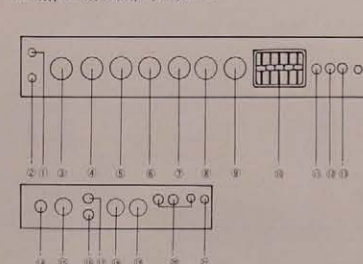

① INPUT HIGH 高音量、高インピーダンスアンプ。② INPUT LOW 低音量、低インピーダンスアンプ。③ VOLUME 音量コントロール。④ MASTER VOLUME 小音量でヘッドホンアンプ。⑤ REVERSE 逆相モード。⑥ TREBLE 高音増幅コントロール。⑦ HEADPHONE ヘッドホン出力。⑧ POWER SW 電源スイッチ。

GRT-100, GRT-100E フロントパネル、リアパネル