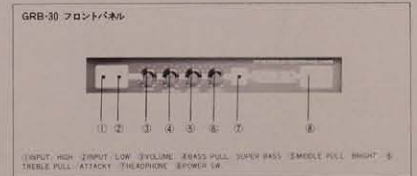

GRB-30

コンパクトなボディからは想像もできない低音感を再生する。30W×2ch専用ドライブは、ピーク60Wまでダブル倍音/倍音、決して音が変わりません。ピンポイントのワウリを再生するMIDDLE-PULL-BRIGHT、チャンネルサウンドを創り出すTREBLE-PULL-ATTACK、深い低音からクリーンなアタックサウンドまで、さまざまな表現にできる小型強力アンプだ。

GRB-20