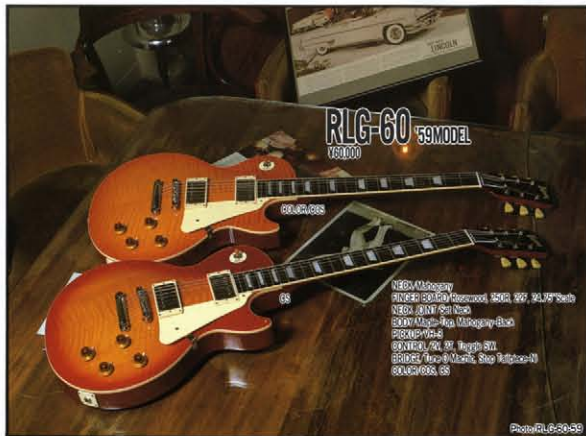

RLG-90 '59MODEL
¥50,000
NECK Mahogany
FINGER BOARD Rosewood 25R, 25F, 24.75" Scale
NECK JOINT Set Neck
BODY Maple-Top, Mahogany-Back
PICKUP/VH-1
CONTROL/2V, 27, Toggle SW
BRIDGE/Tremolo Music, Stop Tailpiece-Ni
COLOR/CS, CS

RLG-60 '59MODEL
¥50,000
NECK Mahogany
FINGER BOARD Rosewood, 25R, 25F, 24.75" Scale
NECK JOINT Set Neck
BODY Maple-Top, Mahogany-Back
PICKUP/VH-3
CONTROL/2V, 27, Toggle SW
BRIDGE/Tremolo Music, Stop Tailpiece-Ni
COLOR/CS, CS

Photo:RLG-60-69