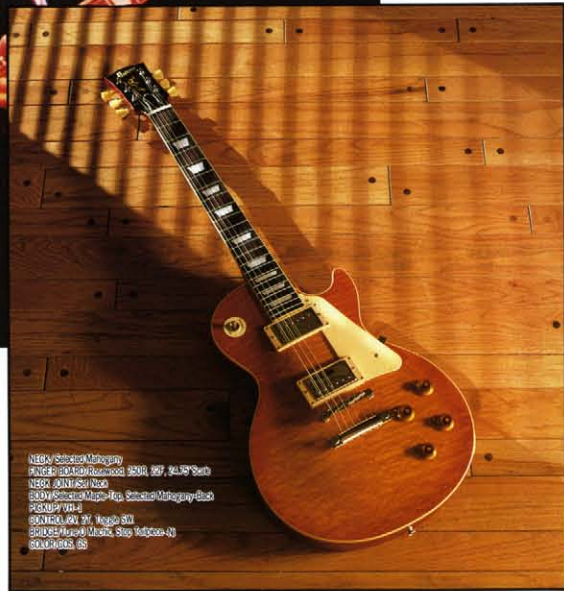

RLG-TRADITIONAL

RLG-90 '59MODEL
¥50,000
NECK Mahogany
FINGER BOARD Rosewood 25R, 25F, 24.75" Scale
NECK JOINT Set Neck
BODY Maple-Top, Mahogany-Back
PICKUP/VH-1
CONTROL/2V, 27, Toggle SW
BRIDGE/Tremolo Music, Stop Tailpiece-Ni
COLOR/CS, CS

Photo:RLG-60-66