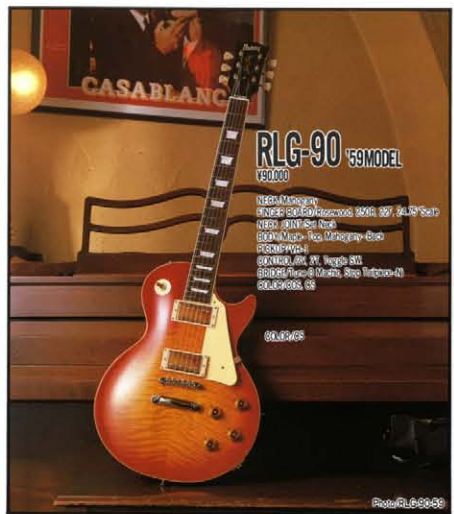

RLG-TRADITIONAL

RLG-90 '59MODEL
¥50,000
NECK Mahogany
FINGER BOARD Rosewood 25R, 25F, 24.75" Scale
NECK JOINT Set Neck
BODY Maple-Top, Mahogany-Back
PICKUP/VH-1
CONTROL/2V, 27, Toggle SW
BRIDGE/Tremolo Music, Stop Tailpiece-Ni
COLOR/CS, CS

Photo:RLG-60-66