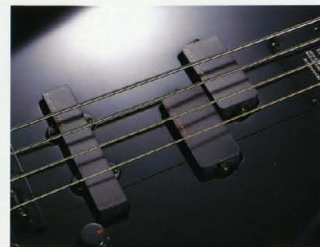

F.G.I. "PI" Custom"
F.G.I. "PI"のベースピックアップを受け継ぎ、カスタマイズされたPI "Custom" 弦振動を確保し、よりクリアなサウンドを実現。従来のハイエンドが特徴だ。

FGI TECHNOLOGY
PICKUP SYSTEM