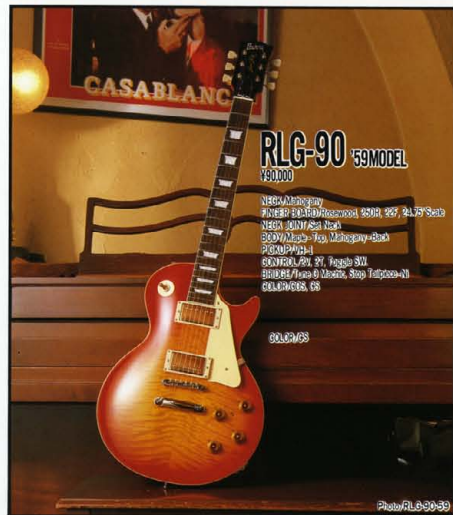

RLG-90 '59MODEL
¥90,000

00L63ES

Photo/RLG-90-99