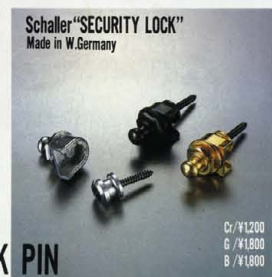

GUITAR STRINGS

GS-700 SET ¥700
SUPER LIGHT GAUGE-SL

E-1st .008 V60 D-4th .022 ¥120
B-2nd .011 V60 A-5th .030 ¥180
G-3rd .014 V80 E-6th .038 ¥200

GS-500 SET ¥600
EXTRA LIGHT GAUGE-XL

E-1st .009 D-4th .024
B-2nd .012 A-5th .032
G-3rd .016 E-6th .042

BS-3000 SET ¥3,000
MEDIUM GAUGE

G-1st BS-10 1.18mm .046* ¥600
D-2nd BS-20 1.65mm .065* ¥700
A-3rd BS-30 2.02mm .080* ¥800
E-4th BS-40 2.50mm .098* ¥900

EXTRA LIGHT GAUGE-XL
LIGHT GAUGE

E-1st .010 D-4th .026
B-2nd .013 A-5th .036
G-3rd .018 E-6th .046

COMBINATION
LIGHT GAUGE-CL

E-1st .009 V60 D-4th .026 ¥120
B-2nd .011 V60 A-5th .036 ¥180
G-3rd .016 V80 E-6th .046 ¥200

HB GAUGE
"HEAVY BOTTOM"

E-1st .009 D-4th .026
B-2nd .012 A-5th .036
G-3rd .016 E-6th .046

HEAVY GAUGE

G-1st BS-10 1.18mm .046* ¥600
D-2nd BS-20 1.65mm .065* ¥700
A-3rd BS-30 2.09mm .083* ¥800
E-4th BS-41 2.25mm .105* ¥900

BASS STRINGS
BS-2000 SET ¥2,000
MEDIUM GAUGE

G-1st .045* A-3rd .060*
D-2nd .055* E-4th .105*

MEDIUM SCALE
BSM-3000 SET ¥3,000

G-1st BSM-15 1.22mm .048* ¥600
D-2nd BSM-25 1.65mm .065* ¥700
A-3rd BSM-35 2.16mm .085* ¥800
E-4th BSM-45 2.64mm .104* ¥900

HEAVY GAUGE-H

E-1st .011 V60 D-4th .026 ¥120
B-2nd .015 V60 A-5th .036 ¥180
G-3rd .018 V80 E-6th .050 ¥200

※ "セキュリティロック" は1個/1setの価格です。