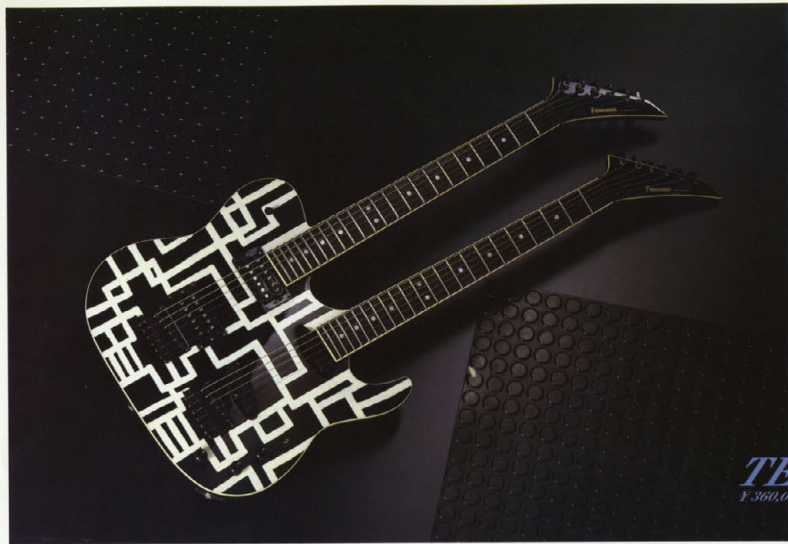

TOMOYASU HOTELI

フェルナンデスのプロミュージシャン専任スタッフによってカスタム・ビルドアップしたギターが、このプロ・モデルです。プロ・ミュージシャンから製作依頼のあった、カスタム・モデルと同レベルのギターとなります。受注されてから製作されるモデルもありますので、6ヶ月以上の納期を必要とされる場合があります。納期については、オーダー時の確認が必要です。また、基本仕様以外のオーダーは受けつけておりません。