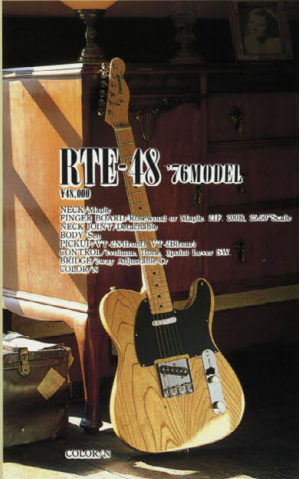

RTE-48 76MODEL

COLOR/OS