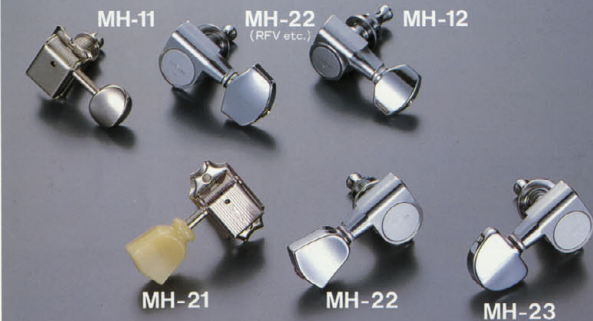

## TUNING GEAR

MH-11

MH-22  
(RFV etc.)

MH-12

MH-21

MH-22

MH-23

## TUNING GEAR

MH-31N(正巻)

MH-31R(逆巻)

MH-32

MH-33

## STAINLESS TREMOLO ARM

TA-1C ¥1,500 5φ-5T

TA-2C ¥1,500 6φ-6T

TA-3C ¥1,300 6φ-5T

TA-4C ¥1,500 6φ-5T

AP-1800(レギュラー) ¥1,800

AP-2000(ロング) ¥2,000

3% Lenzi機能を備えたFRT1レトロ  
専用アーム。(PATP)