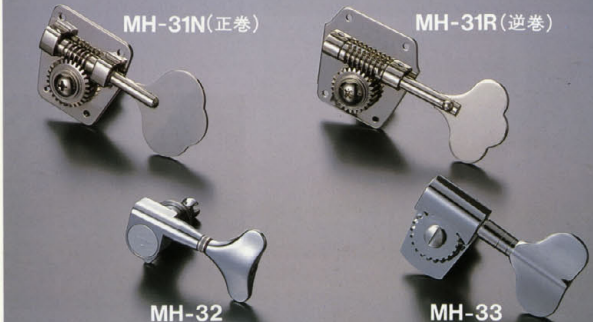

## TUNING GEAR

MH-11

MH-22  
(RFV etc.)

MH-12

MH-21

MH-22

MH-23

## TUNING GEAR

MH-31N(正巻)

MH-31R(逆巻)

MH-32

MH-33

## STAINLESS TREMOLO ARM

TA-1C ¥1,500 5φ-5T

TA-2C ¥1,500 6φ-6T

TA-3C ¥1,300 6φ-5T

TA-4C ¥1,500 6φ-5T

AP-1800(レギュラー) ¥1,800

AP-2000(ロング) ¥2,000

3% Lenzi機能を備えたFRT1レトロ  
専用アーム。(PATP)