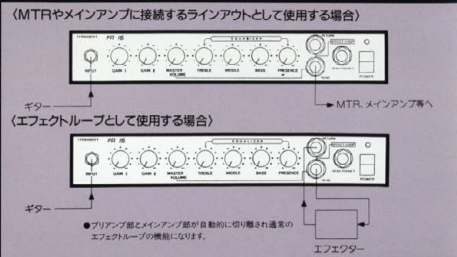

FA-15、FA-15Bは、フェルナンデスがモニター・ミュージシャンのアドバイスを積極的に取り入れプロデュース、プロのニーズにも充分に対応したスペック——AUX、リアアウトとしても使用可能なエフェクトループ端子は多彩なサウンド・パリエーションとリアンプ、ギター・シミュレーターとしてMTR等にも対応した豊富な機能を両立、小型ながら単なるトレーニング・アンプにとどまらない可能性を秘めている。

FERNANDES GUITAR AMPLIFIER

FA-15 ¥12,800