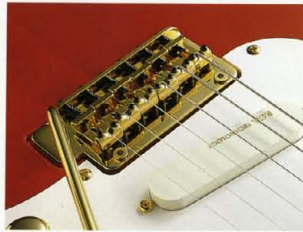

D.E.T. TREMOLO SYSTEM