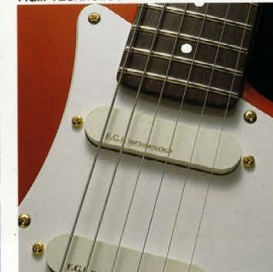

THE FUNCTION
FST-75
¥75,000

アクティブ・ピックアップ・リワードが特徴のFST-75、ローインピーダンス特有のエフェクターのハリが心地良い、バリエーションの100、アクティブの75、弾き手の好みに合わせてセレクト可能だ。

F.G.I. TECHNOLOGY

F.G.I. TECHNOLOGY P.U.