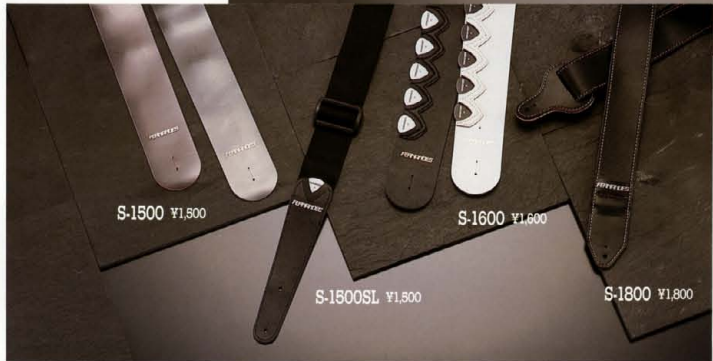

S-1200B ¥1,200

S-1200R スターク
S-1200B スターク
S-1300 黒
S-1400R 黒(シルバーメッキ付付属)

S-1500 ¥1,800

S-1600 ¥1,600

S-1500SL ¥1,500

S-1800 ¥1,800