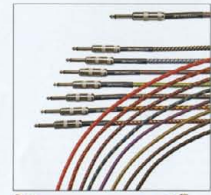

SPECTRAFLEX CABLE

Made in USA
●GC-10 (10フィート) 3.0m ¥4,000
●GC-18 (18フィート) 5.4m ¥6,000
●スタンピングで線群の威力を發揮
●10万回折り曲げ以上の耐久性
●新しいワイヤーモースにも柔軟に対応するロー
イイズ設計