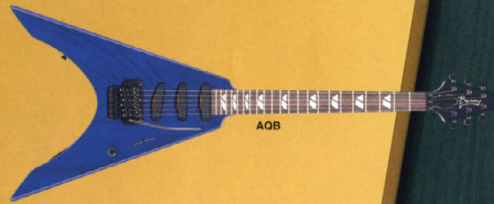

# V-90

¥90,000

ライト・アッシュ・ボディにシースルー・カラーが映えるV-90。ウィンテージ系シングル・サウンドを得意とする新開発ピックアップTB-1、TB-2と、安定したチューニングをサポートするFRT-5PROを搭載し、透明感のあるハーフトーン・クリーン・サウンドからエッジの効いたクラウンやディスターション・ソロまで幅広いサウンド・キャラクターを持ち合わせたギターである。オリジナルティに溢れるルックスとサウンドは、ジャンルを超えた1本となるであろう。

NECK:Maple,628mm-Scale,Bolt-On  
FINGER BOARD:Rosewood,22F.,350R  
BODY:Sen 45mm  
PICK UP:TB-1×2,TB-2  
CONTROL:1Volume,5Way Lever-SW.  
BRIDGE:FRT-5PRO(with Pitch-Shift Cavity)

# V-65

¥65,000

ボディ・サイズとジョイント・サイズを変えてVシェイプ・ギターに新たなイメージを与えたバーニーVシリーズ。その中でもスラッシュ、ハードロック、ハードコア、スクーター・ロックをターゲットに創られたのがこのV-65である。チューン・オー・マチック・ブリッジ、そしてハムバッカーFVH-2001ピックアップを搭載し、最適なアンプ・ローチ&エクスプレッションが可能だ。

NECK:Maple,628mm-Scale,Bolt-On  
FINGER BOARD:Rosewood,22F.,350R  
BODY:Basswood 45mm+Graphic Flame  
PICK UP:FVH-2001×2  
CONTROL:2Volume,1Tone,3Way Toggle-SW.  
BRIDGE:GE103B-T&GE101Z-T