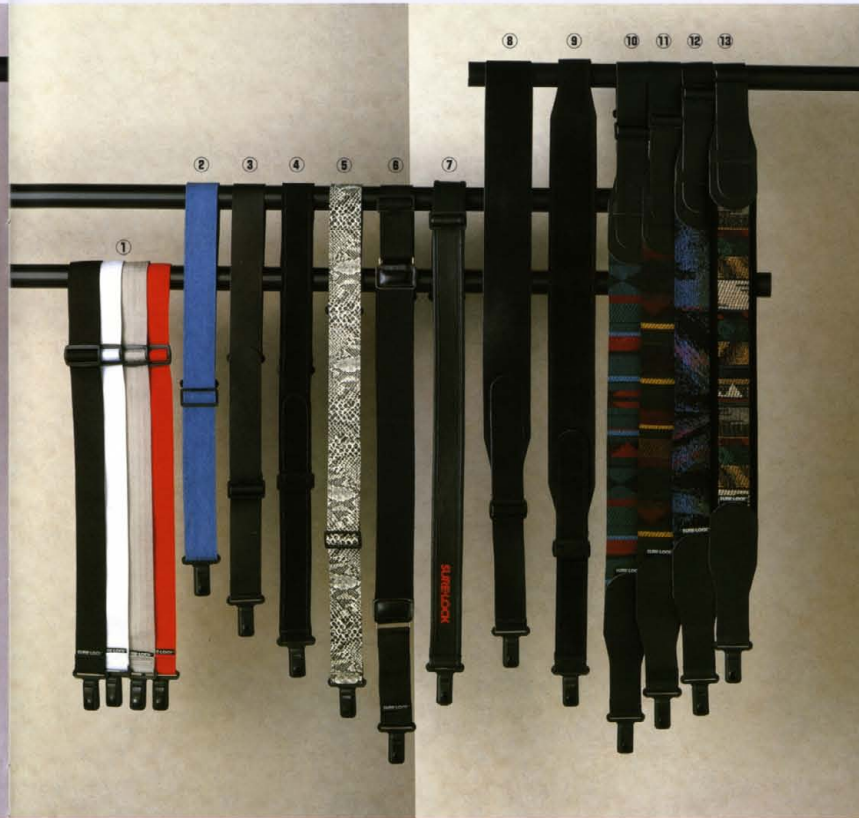

STEPHI

STEPHI STRAPS

- ① T-203 ¥4,000
- ② BCH-206 ¥4,000
- ③ T-206 ¥4,000
- ④ T-541 ¥4,000
- ⑤ T-542 ¥4,000
- ⑥ T-543 ¥4,000
- ⑦ BCH-502 ¥3,500
  (BR,BL)
- ⑧ BCH-801M ¥4,000
- ⑨ BCH-802 ¥4,000
- ⑩ G-105 ¥6,500
- ⑪ G-111 ¥4,500
- ⑫ G-411 ¥4,500
- ⑬ G-413 ¥4,500
- ⑭ G-416 ¥4,500

Made In Canada

SURE-LOCK

Guitar Strap System

SURE-LOCK STRAPS

- ① SL-1400 ¥1,400
  (BL, W, GRAY, R)
- ② SL-2000J ¥2,000
- ③ SL-2500 ¥2,500
- ④ SL-3000S ¥3,000
- ⑤ SL-2200 ¥2,200
- ⑥ SL-3300 ¥3,300
- ⑦ SL-3000D ¥3,000
- ⑧ SL-3000 ¥3,000
- ⑨ SL-3500S ¥3,500
- ⑩ SL-3800B ¥3,800
- ⑪ SL-3800BA ¥3,800
- ⑫ SL-3800M ¥3,800
- ⑬ SL-3800R ¥3,800

Made In U.S.A.

SLC(2PCS/1SET) ¥1,500

シュアロッククリップ...
好みのストラップに取り付けるだけでSURE-LOCKに簡単取り替え可能!