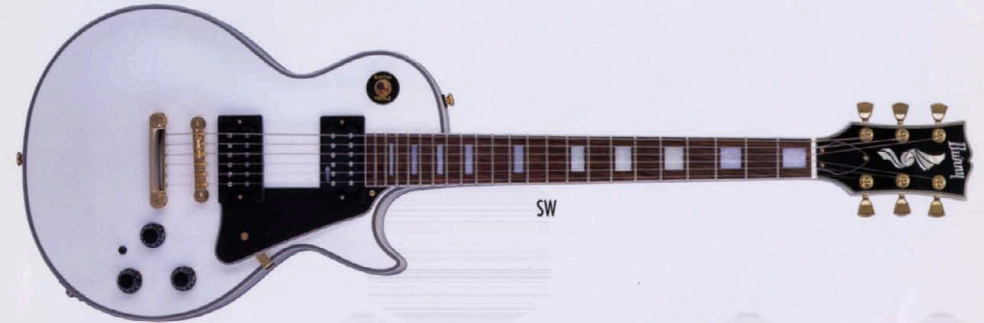

BRIDGE : Tune O Matic & Stop Tailpiece

GL

REVERSIBLE DIRECT DRIVER HPD-200

リバーシブル・ダイレクト・ドライバー

リバーシブル・ダイレクト・ドライバー “HPD-200” は特殊な内部構造により、サスティナー使用時の安定度、リバーシブル・ドライバーとしてのサウンド・クオリティとも格段に向上しました。またバージョン・アップ・サービスによって、その可能性は無限大に広がります。

RLC-55S

¥55,000

■FERNANDES SUSTAINER LITE搭載

SUSTAINER

BL

SW

UmJammerLammy

UJL-2000

¥29,800 専用ソフトケース付

プレイステーションのゲームソフト「ウンジャマ・ラミー」のキャラクター「ミルクカン/ラミー」のギター

NECK : 609mm Short Scale, 22F.

PICK UP : FP-100×3

CONTROL : 1 Volume, 2Tone, 3WAY Toggle-SW.

ウンジャマ・ラミー
© Rodney A. Greenblat/Interlink