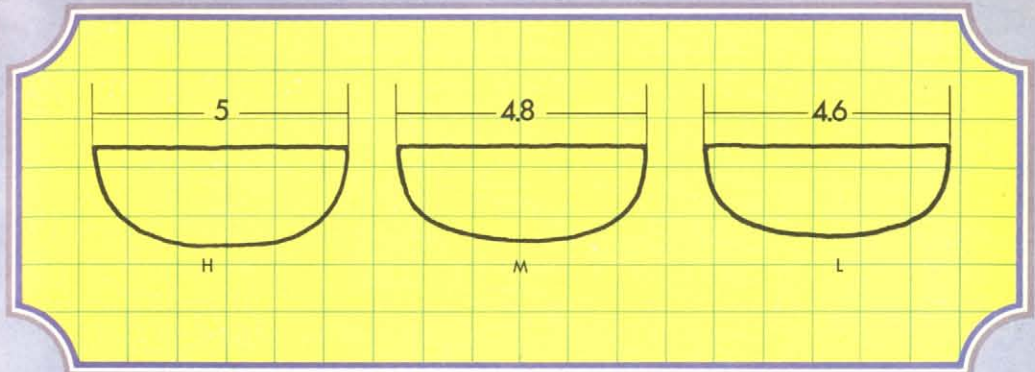

ク

グレコギターではオリジナルなギターを愛好するプレイヤーのために カスタムメイドギタープロジェクトチームを作りました 右の写真はギブソン ファイアーバードモデルで逆ネックスタイルのカスタムメイドギター第1号です ギターのボディ6種類 ネック3種類 その他マイク・糸巻・色などプレイヤーのオーダーでバリエーションに富んだデザインとパーツを使い 世界に1つしかないあなただけのギターを造ります

ファイアーバード

糸巻

マイク

ネック

ネックは H(ハード) M(ミディアム) L(ライト)の3種類があります (これは12フレットの寸法です)

ボディ

ボディは上図のほかオリジナルモデルも受付けています

ヘッド

ヘッドは4種類あります