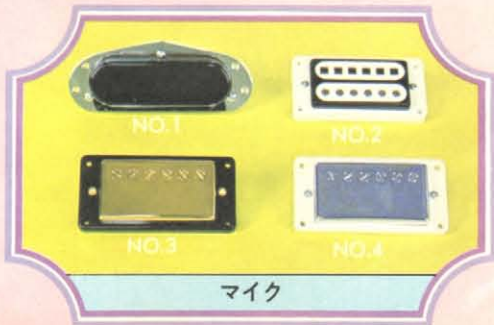

ク

グレコギターではオリジナルなギターを愛好するプレイヤーのために カスタムメイドギタープロジェクトチームを作りました 右の写真はギブソン ファイアーバードモデルで逆ネックスタイルのカスタムメイドギター第1号です ギターのボディ6種類 ネック3種類 その他マイク・糸巻・色などプレイヤーのオーダーでバリエーションに富んだデザインとパーツを使い 世界に1つしかないあなただけのギターを造ります

ファイアーバード

糸巻

マイク

ネック

ネックは H(ハード) M(ミディアム) L(ライト)の3種類があります (これは12フレットの寸法です)

ボディ

ボディは上図のほかオリジナルモデルも受付けています

ヘッド

ヘッドは4種類あります