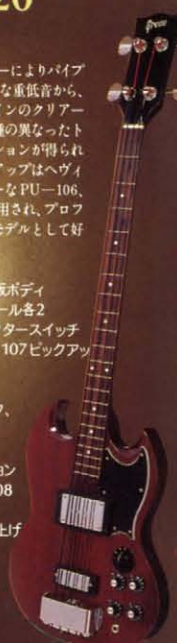

EB500

¥50,000

深く沈み込むベースサウンドがEB500の特長です。ショートスケールのネックは早いフィンガーリングが可能で、手の小さい人でも楽に弾けます。ワンタッチのミュートがブリッジに付いておりバリエーションサウンドが楽しめるのもEBのもうひとつの特長。

Body

アガチスボディ
V・Tコントロール各2
3回路切替スイッチ
PU-114、PU-115ピックアップ
ミュート付

Neck

メイプルネック、ローズ指板
セットネック
ドット・ポジション
グレコMH805
糸巻使用
ワインレッド仕上げ

EB720

¥72,000

トーンセレクターによりハイブオルガンのような重低音から、固く締ったラインのクリアな低音まで4種の異なるトーンバリエーションが得られます。ピックアップはヘヴィ・デューティなPU-106、PU-107が採用され、プロフェッショナルモデルとして好評です。

Body

マホガニー単板ボディ
V・Tコントロール各2
4トーンセレクタースイッチ
PU-106、PU-107ピックアップ
ミュート付

Neck

メイプルネック、
エポニー指板
セットネック
ドット・ポジション
グレコMH808
糸巻使用
ワインレッド仕上げ

EXB900Y

¥90,000

EXモデルのベースタイプです。ライブパフォーマンスに最適なデザインを持ち、オリジナルピックアップとPU-109の組合せが劇的なベース音を実現しました。申し分ないパワーと重低音の締り、豊かなトーンバリエーション。新しいエレキベースのヒーローです。

Body

セン単板ボディ
Vコントロール×2
Tコントロール×1
PU-109、オリジナル
ピックアップ

Neck

メイプルネック、
ローズ指板
ドット・ポジション
グレコMH808
糸巻使用
イエローナチュラル

FVB700WR

¥70,000

Vシェーブのスタイルを持ったベースです。PU-114、PU-115ピックアップの地を這うようなベースサウンドがマホガニーボディとマッチし、ハードロックに理想的なワイルドでパンチのある音を創り出します。