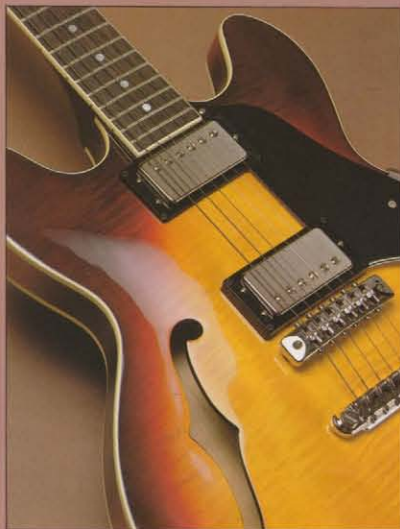

SV600 *Super View*

¥60,000

弾きやすさにポイントを置いたコンパクトなセミアコースティックギター。ウォーム&メロウなサウンドからシャキッとしたタイトなソリッド・サウンドまで抜群の表現力。

SV600仕様：ポデイトップ・バック/ホワイトシカモア センターブロック/マホガニー ネック/メイプルセットネック 指板/ローズウッド ピックアップ/PU-2000×2 ボリュームコントロール×2 トーンコントロール×2 3回路切替スイッチ ニッケルパーツ カラー/SV600WA、SV600WR、SV600S、SV600CW 専用ハードケース ¥12,000

SV800 *Super View*

¥80,000

プロ感覚に徹した入念な仕上げ、セミアコの究極、オールラウンドなプレイを約束するPU-2ピックアップを搭載。ジャンルを問わず活躍ぶり、切れ味のよいタイトなサウンドから暖かみのあるメロウなサウンドまで自由多彩。

SV800仕様：ポデイトップ・バック/ホワイトシカモア センターブロック/マホガニー ネック/メイプルセットネック 指板/ローズウッド ピックアップ/PU-2×2 ボリュームコントロール×2 トーンコントロール×2 3回路切替スイッチ ゴールドパーツ カラー/SV800N、SV800WR、SV800WA、SV800BS 専用ハードケース ¥12,000