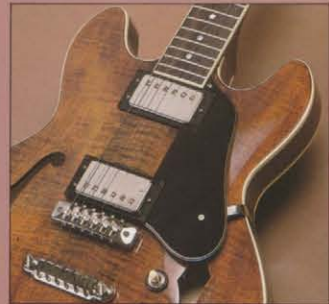

SV600 *Super View*

¥60,000

弾きやすさにポイントを置いたコンパクトなセミアコースティックギター。ウォーム&メロウなサウンドからシャキッとしたタイトなソリッド・サウンドまで抜群の表現力。

SV600仕様：ポデイトップ・バック/ホワイトシカモア センターブロック/マホガニー ネック/メイプルセットネック 指板/ローズウッド ピックアップ/PU-2000×2 ボリュームコントロール×2 トーンコントロール×2 3回路切替スイッチ ニッケルパーツ カラー/SV600WA、SV600WR、SV600S、SV600CW 専用ハードケース ¥12,000

SV800 *Super View*

¥80,000

プロ感覚に徹した入念な仕上げ、セミアコの究極、オールラウンドなプレイを約束するPU-2ピックアップを搭載。ジャンルを問わず活躍ぶり、切れ味のよいタイトなサウンドから暖かみのあるメロウなサウンドまで自由多彩。

SV800仕様：ポデイトップ・バック/ホワイトシカモア センターブロック/マホガニー ネック/メイプルセットネック 指板/ローズウッド ピックアップ/PU-2×2 ボリュームコントロール×2 トーンコントロール×2 3回路切替スイッチ ゴールドパーツ カラー/SV800N、SV800WR、SV800WA、SV800BS 専用ハードケース ¥12,000