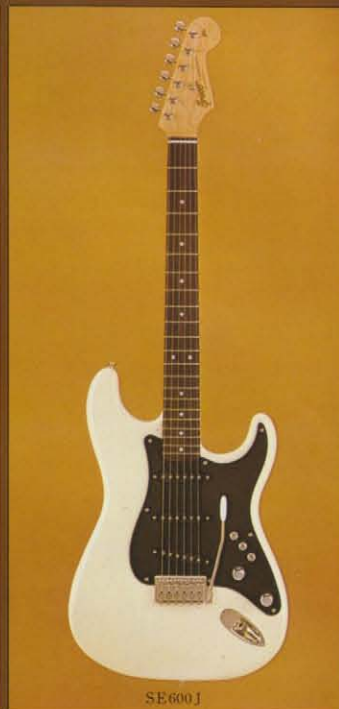

SE600J

SE600

¥60,000

ビギナーをはじめミドルクラスのギタリストに絶大な人気を得ているSE600が、いよいよオールド・クローシャンヘッドになって新登場しました。1プライのホワイト・ピックガード、丸型のオールド・ストリングガイド、スタイル、バランスともハイグレードなSD81-05M糸巻など、まさにオールドのムードあふれるギターです。また1ピースのメイプルネックは4つのスクリューで確実にボディにセットされており、狂いが少なくトリッキーなブレいも思いのまま。

Body
セン2ピース単板ボディ
ボリューム・コントロール×1
トーン・コントロール×2
3段切替スイッチ
PU-119ピックアップ×3
トレモロアーム付

Neck
メイプル1ピースネック (ローズ指板もあり)
ディタッチャブルネック
クローシャンヘッド
ドット・ポジションマーク
SD81-05M糸巻
SE600S、SE600T、SE600N、SE600B、SE600W (ホワイトのみローズ指板)