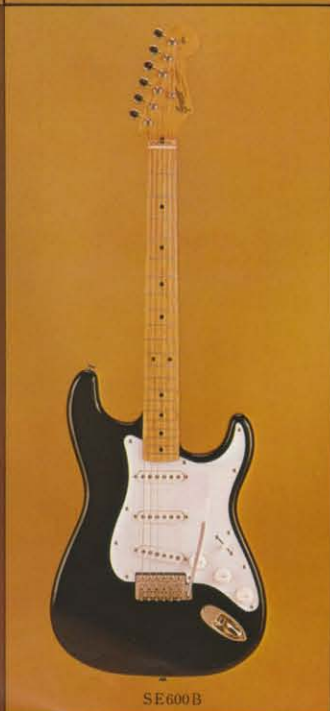

SE600S

SE600N

SE600J

## SE600

¥60,000

ビギナーをはじめミドルクラスのギタリストに絶大な人気を得ているSE600が、いよいよオールド・クローシャンヘッドになって新登場しました。1プライのホワイト・ピックガード、丸型のオールド・ストリングガイド、スタイル、バランスともハイグレードなSD81-05M糸巻など、まさにオールドのムードあふれるギターです。また1ピースのメイプルネックは4つのスクリューで確実にボディにセットされており、狂いが少なくトリッキーなブレいも思いのまま。

**Body**  
セン2ピース単板ボディ  
ボリューム・コントロール×1  
トーン・コントロール×2  
3段切替スイッチ  
PU-119ピックアップ×3  
トレモロアーム付

**Neck**  
メイプル1ピースネック (ローズ指板もあり)  
ディタッチャブルネック  
クローシャンヘッド  
ドット・ポジションマーク  
SD81-05M糸巻  
SE600S、SE600T、SE600N、SE600B、SE600W (ホワイトのみローズ指板)

## SE600J

¥60,000

SE600を基本に凝りに凝った音づくりができるベックスタイル。つや消しのブラックピックガードにグレコ自信のPU-119ピックアップをマウント。しかもセンター・OFFスイッチの組合せでスリムなサウンドバリエーションが可能だ。3段切替や5段切替にあき足りないギタリストには理想的なSEがSE600J。

**Body**  
セン2ピース単板ボディ  
ボリューム・コントロール×1  
トーン・コントロール×1  
センター・OFFスイッチ×3  
PU-119ピックアップ×3  
トレモロアーム付