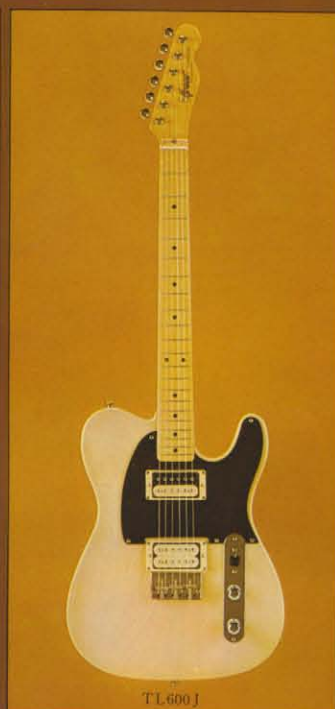

TL500N

TL500BR

TL600J

TL500

¥50,000

PU-101とPU-102のシングルコイルピックアップに1ボリューム1トーンと、まさにシンプルさを追求したギターです。ロックにはもちろんブルースやカントリーなどのギタリストに広く愛用されているTL-500はシングルコイルならではのカラッとした固く引き締まったサウンドが特長です。

Body
セン単板ボディ
ボリューム・コントロール×1
トーン・コントロール×1
3段切替スイッチ
PU-101ピックアップ×1
PU-102ピックアップ×1

Neck
メイプル1ピースネック
ディタッチャブルネック
ドット・ポジションマーク
SD81-05M糸巻
TL500N、TL500BR

TL600J

¥60,000

ウルトラパワーを誇るピックアップPU-0をマウントしたジェフ・ベック・モデル。TLボディのシャープでストレートな持ち味とハムバッカー独特のホットなディストーションとが創り出す多彩なトーンバリエーションはTL600だけの魅力です。

Body
セン単板ボディ
ボリューム・コントロール×1
トーン・コントロール×1
3段切替スイッチ
PU-0ピックアップ×2

Neck
メイプル1ピースネック
ディタッチャブルネック
ドット・ポジションマーク
SD81-05M糸巻
TL600J(ブロード仕上げ)

TE500N

TC500

TD500

TE500

¥50,000

セミホロウボディにマウントされたワイドレンジなPU-103ピックアップ、1ボリューム、1トーンというシンプルな設計とは対象的にメロウな響きからタイト&シャープなソリッドの味までじつに多彩。ミドルクラスやハイクラスのギタリストの間では安定した人気を得ているモデルです。

Body
セン単板ホロウボディ
ボリューム・コントロール×1
トーン・コントロール×1
3段切替スイッチ
PU-103ピックアップ×2

Neck
メイプル1ピースネック
ディタッチャブルネック
ドット・ポジションマーク
SD81-05M糸巻
TE500N、TE500BR

TC500

¥50,000

フロントピックアップにハムバッキングタイプをマウントしたユニークなサウンドが魅力のカスタムモデル。シングルコイルのトレブリーなパッキングと、ハムバッカーならではのウォームなディストーションの両方を兼ね備えたTC-500は個性派ギタリストのためのソリッドギター。