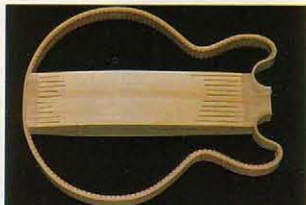

**SA1200**  
 本体 ¥102,000  
 ケース ¥18,000

**SA900**  
 ¥90,000  
 セミアコの魅力をみせ  
 つけるスタイル。

**SA800**  
 ¥80,000  
 サウンドバリエイショ  
 ン豊かなセミアコ。

**SA700**  
 ¥70,000  
 コイルタップスイッチ  
 をセットしたSA。

**SA550**  
 ¥55,000  
 セミアコ入門用に最適  
 のSAモデル。

●SA1200のハムバックングピッキングアップ"DRY"  
 リアルなサウンドを生み出すグレコ"DRY"ハムバックング  
 ピッキングアップをマウントしたセミアコの最高峰SA1200。  
 スーパーリアルに再現したボディによる豊かな響きをDRYな  
 らではの忠実さで表現し、グレートなトーンをプロデュース。

●SA800、SA700のハムバックングピッキングアップ"The Groove"  
 セミアコサウンドのポテンシャルを魅力的に引き出し  
 豊かなトーンを生み出すセミアコ専用ピッキングアップとして  
 新開発した"The Groove"（ザ・グルーブ）、トータルなサウ  
 ンドを追求するグレコ研究開発室がプロと共同開発の自信作。

●クルーソンドラックスを使用したSA1200  
 安定したチューニングは全てのギター、弦楽器に共通した  
 基本条件。SA1200の糸巻はセミアコの最高峰にふさわしく  
 クルーソンドラックスを使用し、安定したチューニングを  
 サポート。影ながらギタリストのプレイを支える立役者。

●メイプル+マホガニー+メイプルの三層トップ&バック  
 SA1200、SA900のボディトップ&バックはオリジナル同  
 様のメイプル+マホガニー+メイプルの三層構造。メイプル  
 のキャラクターとマホガニーのキャラクターを巧みにブレ  
 ンドした味わい深いトーンはスーパーリアルならではの。

●スプルース & メイプルのセンターブロック材  
 三層構造のトップとバックを支えているのがスプルース &  
 メイプル材によるセンターブロック。メイプルブロックの  
 上下に音響的に優れた平行溝を入れたスプルース材をセッ  
 トし、セミアコマジックでもいうべき格別な音色を創造。