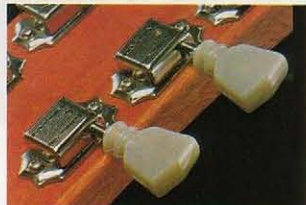

**SA1200**  
 本体 ¥102,000  
 ケース ¥18,000

**SA900**  
 ¥90,000  
 セミアコの魅力をみせ  
 つけるスタイル。

**SA800**  
 ¥80,000  
 サウンドバリエイショ  
 ン豊かなセミアコ。

**SA700**  
 ¥70,000  
 コイルタップスイッチ  
 をセットしたSA。

**SA550**  
 ¥55,000  
 セミアコ入門用に最適  
 のSAモデル。

●SA1200のハムバックングピッキングアップ"DRY"  
 リアルなサウンドを生み出すグレコ"DRY"ハムバックング  
 ピッキングアップをマウントしたセミアコの最高峰SA1200。  
 スーパーリアルに再現したボディによる豊かな響きをDRYな  
 らではの忠実さで表現し、グレートなトーンをプロデュース。

●SA800、SA700のハムバックングピッキングアップ"The Groove"  
 セミアコサウンドのポテンシャルを魅力的に引き出し  
 豊かなトーンを生み出すセミアコ専用ピッキングアップとして  
 新開発した"The Groove"（ザ・グルーブ）、トータルなサウ  
 ンドを追求するグレコ研究開発室がプロと共同開発の自信作。

●クルーソンドラックスを使用したSA1200  
 安定したチューニングは全てのギター、弦楽器に共通した  
 基本条件。SA1200の糸巻はセミアコの最高峰にふさわしく  
 クルーソンドラックスを使用し、安定したチューニングを  
 サポート。影ながらギタリストのプレイを支える立役者。

●メイプル+マホガニー+メイプルの三層トップ&バック  
 SA1200、SA900のボディトップ&バックはオリジナル同  
 様のメイプル+マホガニー+メイプルの三層構造。メイプル  
 のキャラクターとマホガニーのキャラクターを巧みにブレ  
 ンドした味わい深いトーンはスーパーリアルならではの。

●スプルース & メイプルのセンターブロック材  
 三層構造のトップとバックを支えているのがスプルース &  
 メイプル材によるセンターブロック。メイプルブロックの  
 上下に音響的に優れた平行溝を入れたスプルース材をセッ  
 トし、セミアコマジックでもいうべき格別な音色を創造。