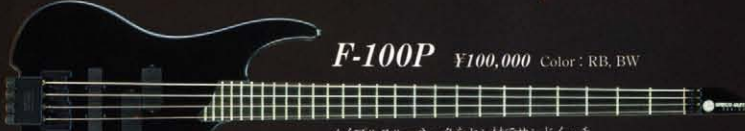

F-100P ¥100,000 Color: RB, BW

メイプルスルーネックをセンター材でサンドイッチしたボディ構造を持ち、スタインバークーブリッジならではのシャープなトーンを忠実に再現。