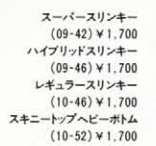

エクストラスリinky
RPS8(08-38) ¥1,900
スーパースリinky
RPS9(09-42) ¥1,900
レギュラースリinky
RPS10(10-46) ¥1,900
エクストラスリinky
(08-38) ¥1,700

スーパースリinky
(09-42) ¥1,700
ハイブリッドスリinky
(09-46) ¥1,700
レギュラースリinky
(10-46) ¥1,700
スキートップヘビーボトム
(10-52) ¥1,700

PICKS ONLY HEAVY ¥80

BL YL PK WH

STRING PEGWINDER

FAST TUNE UP!

¥800

弦交換時のスムーズな作業を約束する便利なアクセサリー。ペグワインダー。なめらかな動きで、弦交換を飛躍的にスピードアップ。

E.B. PINKY SLIDERS

¥800

スライドプレイに欠かせない小指用スライダー。

STEEL GUITAR BAR

¥3,300

高品質なプロタイプのスチールギターバー。豊かなサステインを生み、ギター用としても最適。

GUITAR POLISH

¥800

ギターのコンディションを常に最適な状態に保つための必需品。ギターポリッシュ。

Stereo/Pan Volume Pedal

ボリュームペダル ステレオボリュームペダル

¥19,800 ¥26,800

ヘヴィデューティなシャーシとペダル部を持ったプロフェッショナルボリュームペダル。スタンダードタイプとステレオタイプの2タイプが登場し、ステレオタイプのペダルでは、ミニマムボリュームの設定、ボリュームとパンニングの効果切替も行なえてしまう。

TSHIRTS ALL ¥2,500

SIZE: M/L

KING

NEON

CRAZY GUITARS

POLYPRO STRAPS

ERNIE BALL

ALL COLOR ¥1,200

タフなグリッド織製のカラーフルなストラップ。モックアップ&クラフトンをはじめとする数多くのアーティストが愛用し、高い人気を持っている。

WHITE
YELLOW
BLACK
PINK
GREEN
BLUE
RED