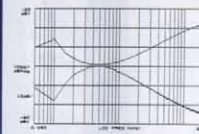

RB

MYB

WH

MYR

JJB-600

¥60,000

BODY: BASS WOOD
NECK: MAPLE 3PIECE
F. BOARD: ROSEWOOD, 22F
305R, 406SCALE
PICKUP: PRO-DUCE I×1
PRO-DUCE II×1
CONTROL: 1 VOLUME, 1 BALANCER
1 TREBLE, 1 BASS
CIRCUIT: PRO-TECH ACTIVE
FINISH: POLYESTER
COLOR: RB, WH, MYB, MYR

"Pro-Tech"アクティブサーキットシステム

VOLUME—ボリュームポジションに関係なくクリアで音スケの
良いサウンドが得られる、ローノイズ、ローインピーダンスタイプ
のハッパアンプサーキットを持つ、コントロールユニット。
BASS—不明瞭になりがちだった低音部の音の輪郭をくっきりと
させ、より引き締まった重低音がクリエイトできるピーキングタイ
プのベースコントロールローラー。ブースト、カットともに十分な変化量
を持たせ、ゆとりある低音域をタイトに放出する。
TREBLE—微妙なフィンガリングのニュアンス、強烈なチョッパ
ープレイ時のシャープなアタックをクリアーに再現し、透明感に溢
れたリアルなサウンドイメージを造り上げるシェリングタイプの
トレブルコントロールローラー。ワイドレンジが特徴だ。
BALANCER—それぞれ特徴を持たせたフロントとリアのピック
アップからの信号を自由にミックスし、多彩なサウンドキャラクタ
ーを思いのままにコントロールできるピックアップバランサー。