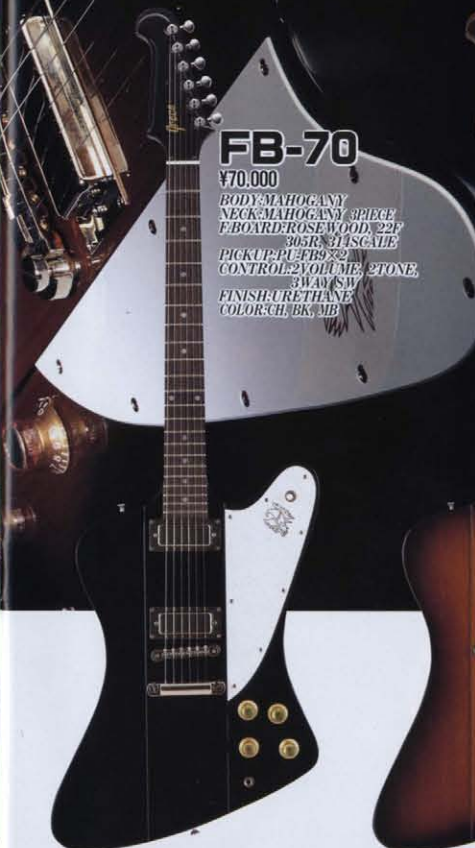

RS FB DE

RS-90

¥90,000

BODY: MAPLE TOP & BACK
NECK: MAPLE 3PIECE
F. BOARD: ROSEWOOD, 22F
305R, 314SCALE
PICKUP: THE GROOVE×2
CONTROL: 2VOLUME, 2TONE,
3WAY SW
FINISH: URETHANE
COLOR: WH, BS, NT

BS

NT

WH

ROCKSTAR

■RS-90はべっこう柄のハインディング、スクエアデラックスインレイを施し、オリジナルな雰囲気を持たせたセミアコースティック。ダイナミックなロックビートを打ち出すロックンロールアイテムだ。
■オリジナルの雰囲気を持たせながらサウンドのグレードアップを実現させたFB-70、FB-60は、ギタリストの期待に応えたソリッドマホガニーボディ、ウォーム&シャープなストレートサウンドが魅力。
■セミアコースティックボディ、ダイナミックなピックアップの個性的なルックスを持つDE-70。スマートなリップスティックタイプのピックアップが雰囲気を一層高め、イメージ豊かなサウンドを放出。

FB-70

¥70,000

BODY: MAHOGANY
NECK: MAHOGANY 3PIECE
F. BOARD: ROSEWOOD, 22F
305R, 314SCALE
PICKUP: PU-FB9×2
CONTROL: 2VOLUME, 2TONE,
3WAY SW
FINISH: URETHANE
COLOR: CH, BK, WB

FB-60

¥60,000

BODY: MAHOGANY
NECK: MAHOGANY 3PIECE
F. BOARD: ROSEWOOD, 22F
305R, 314SCALE
PICKUP: PU-FB9×1
CONTROL: 1VOLUME, 1TONE
FINISH: URETHANE
COLOR: CH, BK, WH

DE-70

¥70,000

BODY: PARTIAL
NECK: MAPLE 1PIECE
F. BOARD: ROSEWOOD, 21F
400R, 314SCALE
PICKUP: LIP STICK×2
CONTROL: 2VOLUME, 2TONE
3WAY SW
FINISH: URETHANE
COLOR: BK