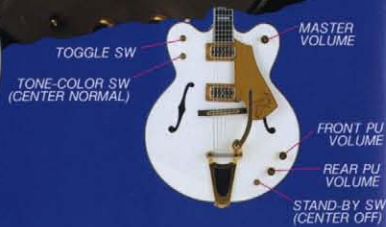

WFA WF RJ

KIYOMI HONDA

ユニークな個性を強調、 ロックンロールの原点。

ホワイトカラーのフィニッシュにベッコウ柄のバインディングを施し、独特の雰囲気を醸し出しているオリジナルピックアップ“G-TRON”をマウントしたハイクラスなセミアコースティックモデル。ダブルカッタウェイタイプとシングルカッタウェイタイプをラインアップしている。

ロックとともに育ってきた銘機をアレンジし、オリジナルの雰囲気を持たせながらサウンドのグレードアップを実現させ、ギタリストの期待に応えたソリッドマホガニーボディを持ったロックンロールスペシャルモデル。個性的なレックス、ピックアップがサウンドをサポート。

WFA-140

¥140,000

BODY:MAPLE TOP & BACK
NECK:MAPLE 3PIECE
F.BOARD:EBONY, 21F
305R, 314SCALE
PICKUP:G-TRON×2
CONTROL:2VOLUME, 1TONE,
3WAY SW, ST-BY SW
TONE-COLOR SW
FINISH:URETHANE
COLOR:WH

WF-140

¥140,000

BODY:MAPLE TOP & BACK
NECK:MAPLE 3PIECE
F.BOARD:EBONY, 21F
305R, 314SCALE
PICKUP:G-TRON×2
CONTROL:2VOLUME, 1TONE,
3WAY SW, ST-BY SW
TONE-COLOR SW
FINISH:URETHANE
COLOR:WH

RJ-85

¥85,000

BODY:MAHOGANY
NECK:MAHOGANY 3PIECE
F.BOARD:ROSEWOOD, 22F
305R, 314SCALE
PICKUP:G-TRON×2
CONTROL:2VOLUME, 2TONE,
MASTER VOLUME,
3WAY SW
FINISH:URETHANE
COLOR:BK, RD, SOR