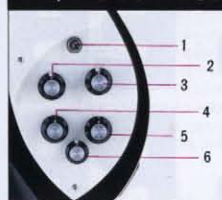

JLG-80

¥80,000

BODY:MAPLE
NECK:MAPLE 3PIECE
F.BOARD:ROSEWOOD, 21F
305R, 265SCALE
PICKUP:PU-RG7×3
CONTROL:2VOLUME, 2TONE,
BALANCER, 3WAY SW
FINISH:URETHANE
COLOR:BK

JLG-85

¥85,000

BODY:MAPLE
NECK:MAPLE 3PIECE
F.BOARD:ROSEWOOD, 21F
305R, 265SCALE
PICKUP:PU-RG7×3
CONTROL:2VOLUME, 2TONE,
BALANCER, 3WAY SW
FINISH:URETHANE
COLOR:BK

RG, JLG CONTROL

- ① トグルスイッチ
- ② フロントピックアップの音量を調節するボリュームコントロール
- ③ リアピックアップの音量を調節するボリュームコントロール
- ④ フロントピックアップの音質を調節するトーンコントロール
- ⑤ リアピックアップの音質を調節するトーンコントロール
- ⑥ ピックアップバランサー

RG-85

¥85,000

BODY:MAPLE
NECK:MAPLE 3PIECE
F.BOARD:ROSEWOOD, 21F
305R, 314SCALE
PICKUP:PU-RG8×2
CONTROL:1VOLUME, 1TONE,
BALANCER, 3WAY SW
FINISH:URETHANE
COLOR:R, BK, N