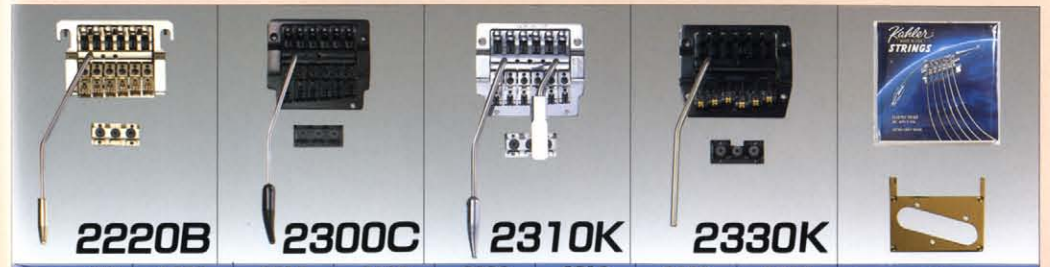

Kahler™ TREMOLO BRIDGE SYSTEMS

MADE IN U.S.A.

COLOR	MODEL	2200	2210	2220	2300	2310	2320	2330	ケラー弦 ¥1,900 (09-42タイトボールエンド) T.L.用PUマウントプレート (B) ¥2,100, (C) ¥2,300 (K) ¥2,500
B(プラス)		¥58,000	¥63,000	¥40,000			¥40,000		
C(クローム)		¥58,000	¥65,000	¥43,000	¥58,000	¥65,000	¥43,000	¥20,000	
K(ブラック)		¥62,000		¥45,000	¥62,000	¥69,000	¥45,000	¥20,000