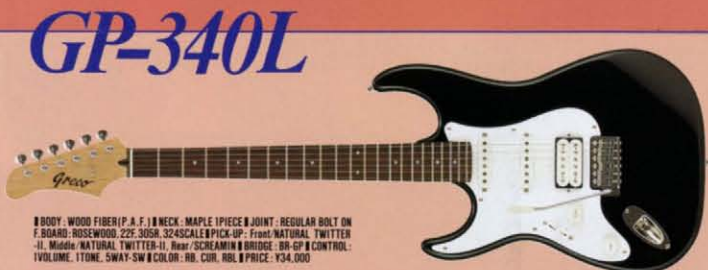

GP-340L

CASE

持ち運びに便利なソフトケース、大切なギターやベースをハードケースと同様にガードするためにダブルクッション加工(両サイド30mm圧縮クッション)されたDXシリーズ、スタンダードタイプの多種ギターやベースに対応するG-3とB-3を、またハードケースでは、ST、TL、タイプとPB、JBタイプのボディ形状にくりぬいた角G-150、角B-170等を新たにラインアップ。