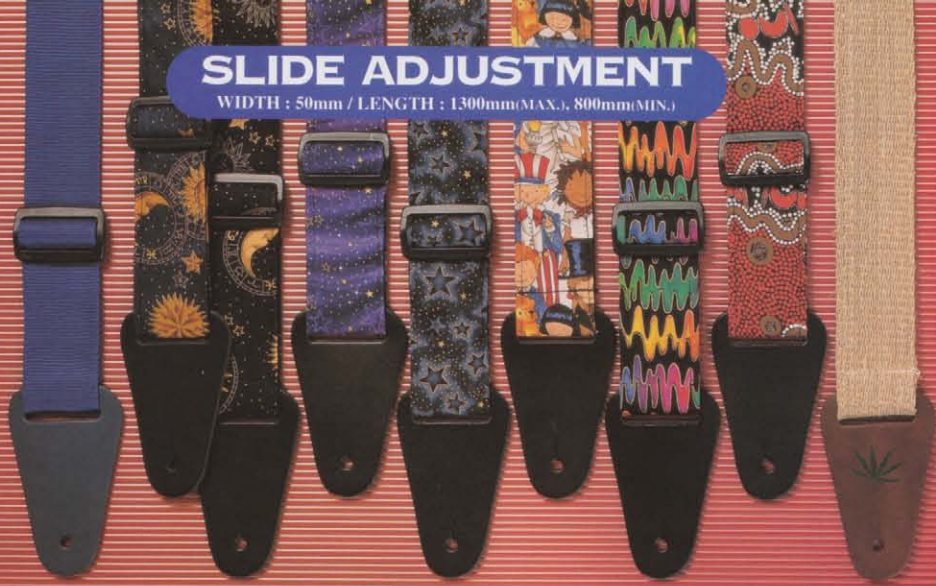

SLIDE ADJUSTMENT

WIDTH : 50mm / LENGTH : 1300mm(MAX.), 800mm(MIN.)

SAN(RL, RD, BK)	RS07	RS12	RS13	RS16	RS15	RS17	RS19	HEMP
¥700	¥1,700	¥1,700	¥1,700	¥1,700	¥1,700	¥1,700	¥1,700	¥1,700