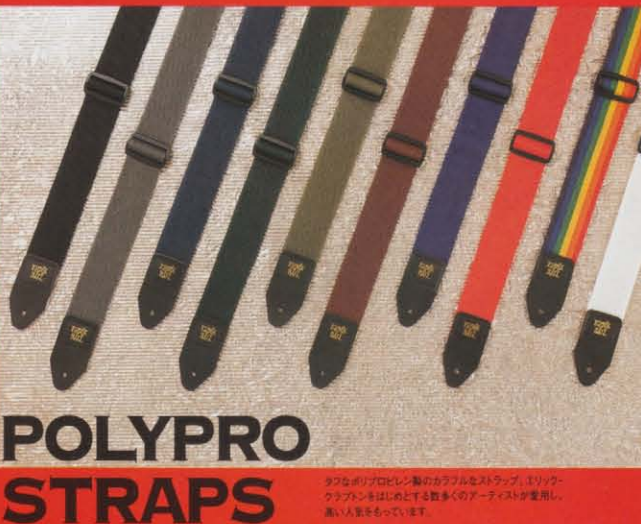

BANJO AND MANDOLIN STRINGS

BANJO STRINGS WITH LOOP END

MANDOLIN STRINGS WITH LOOP END

POLYPRO STRAPS

様々なポリプロピレン製のカラー＆スタイルのストラップ、3つのカラー＆スタイルは、ほとんどのアーチストが愛用し、高い人気を誇っています。

*アーニーボール製品は、全てヨーロッパに於いて製造されています。