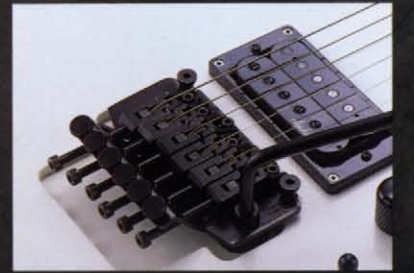

Dinky

S T U D E N T

90年代をリードするディンキー・スタイル。

DK-065-SSH <LB> ¥65,000

CHARVEL FLC-101

フロイドローズ・ライセンス・トレモロユニットをマウント。トレモロ・アンダーキャビティを採用し、激しいアームダウンはもちろん、驚異的なアーム・アップも可能。

DK-070-HSH <FRD> ¥70,000

DK-065-HH <BK> ¥65,000

DK-060-SH <BGP> ¥60,000

DK-055-SSH <SW> ¥55,000

LEFT HAND DK-070 SSH/L ¥70,000

*フィンガーボードは、ローズウッドまたはメイブルの選択ができます。(DK-055は除く)