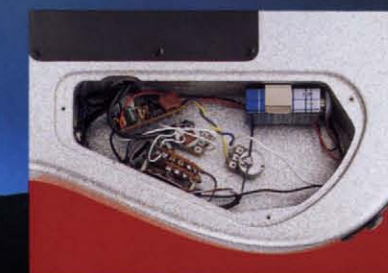

Soloist

プレイアビリティの本質を知るギター"ソロイスト"

SL-140-HH <PPC>
¥145,000 ACTIVE
(PW, BK, PP = ¥140,000)

SL-145-SSH <PP>
¥145,000 ACTIVE
(PPC = ¥150,000)

Grover Jackson JE-0005 Switch
ファクトリー出荷時の基本配線以外にも、様々なP.U. バリエーションを可能にしたスーパースイッチ。

THROUGH NECK
ソロイストとしての基本、スルー・ネック。ネック・ヒール部をラウンド化することにより、操作性抜群。

ACTIVE CIRCUIT JE-1200
ミッド・ブースト・ローインピーダンス・サーキットを装備。