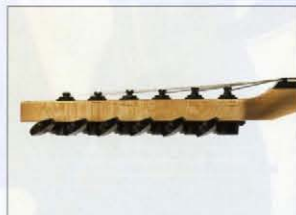

スタガードシャフト付きマグナムロック

3段階に設定されたシャフト付きマグナムロックヘブによりテンションピンをしても絶妙なテンションバランスをキープ。アーム作動時のテンションピンでのチューニングの狂いを防止することができます。

S-Zone

常に手の込んだ豪華な飾り、それでいて手にすると軽快、かつてないバランスを持つモデルができました。R-S85は豪華なイブゾニックウッドの化粧を施されたメープルアーチドトップ&マホガニーバックボディ。そしてマホガニーセットネック、R-S70はメープルトップ&マホガニーバックボディにマホガニーセットネック、R-S55はこの絶頂帯でセットネック構造を採用するなど個性あるモデルです。