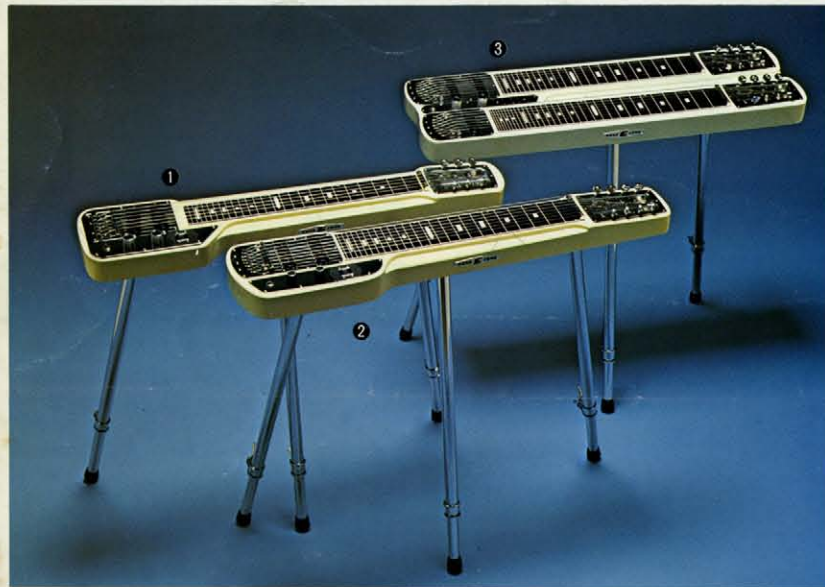

STEEL GUITARS

① HG-306

- 6弦、26フレット、2マイク(可動調整型)、音量・音質調整、マイクセレクター、微調整ブリッジ
- サイズ：81.5×15.0×7.0 (cm)
- 色：アイボリー

② HG-308

- 8弦、26フレット、2マイク(可動調整型)、音量・音質調整、マイクセレクター、微調整ブリッジ
- サイズ：83.0×17.0×7.0 (cm)
- 色：アイボリー

③ HG-188C

- 8+8弦、24フレット+33フレット、3マイク(高感度分離型)音量・音質調整、マイクセレクター、微調整ブリッジ×2
- サイズ：83.0×25.5×8.3 (cm)
- 色：アイボリー

● スタンド

- S-51 (3本取付型)
- S-68 (4本取付型)

PROFESSIONAL MUSICAL INSTRUMENT SPEAKERS & REVERB UNIT

① GUYA 広帯域型

- 口径：30cm
- 入力：50W
- インピーダンス：8Ω
- 音圧：104dB
- 周波数：60~6,000Hz

② U.S.A. OXFORD

- 口径：30cm
- 入力：80W
- インピーダンス：8Ω
- 音圧：100dB
- 周波数：40~8,000Hz

③ U.S.A. NACO

- 口径：30cm
- 入力：200W
- インピーダンス：8Ω
- 音圧：102dB
- 周波数：70~7,000Hz

④ U.S.A. NACO

- 口径：38cm
- 入力：200W
- インピーダンス：8Ω
- 音圧：100dB
- 周波数：30~4,000Hz