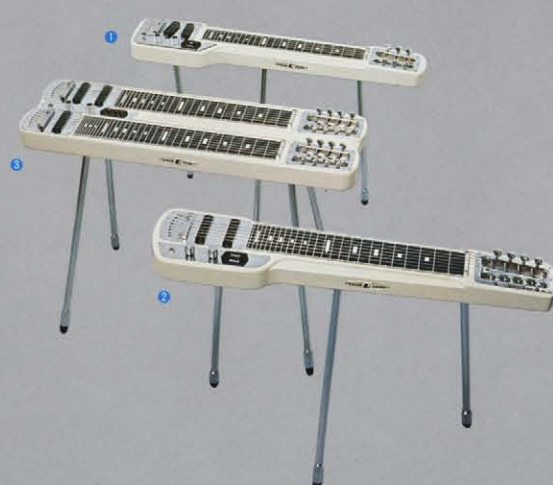

スチール・ギター

①HG-308

¥19,000
●6弦26フレット、2マイク、TX1、VX1、マイクセレクター ●ノーマルソフト切替スイッチ付 ●カラーアイボリー ●ケース¥7,500

②HG-308 DX

¥38,000
●32フレット、2マイク、TX1、VX1、マイクセレクター ●ノーマルソフト切替スイッチ付 ●カラーアイボリー、ナチュラルフラウン、ブルー ●ケース¥7,500

③HG-188C

¥42,000
●8+8弦24フレット+33フレット、2+1マイク、TX1、VX1、マイクセレクター ●カラーアイボリー ●ケース¥8,000

スタンド

S-51 (1本取付型) ¥7,000
S-68 (4本取付型) ¥8,000