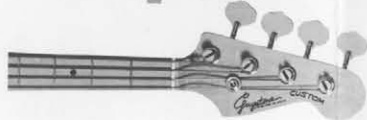

Bass Amplifiers