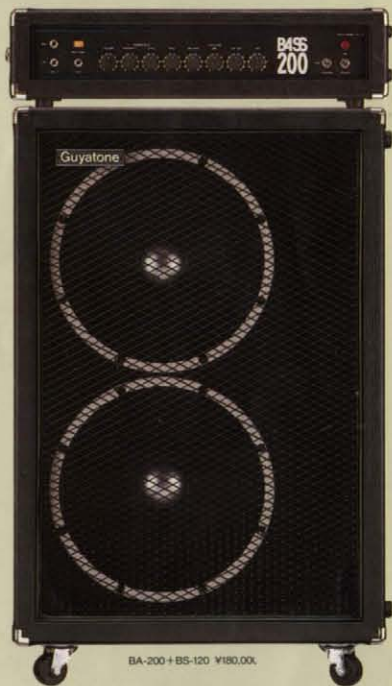

Bass Series

限りなく明解、あくまで豊潤。
極めれば、歪みを排したクリアサウンド。

BA-200+BS-120 X2 ¥280,000

BA-200+BS-120 ¥180,000

BASS 200 BA-200 ベースアンプ ¥80,000

平均出力200Wを誇るパワーステーション。トランジスタ2SD797パラレルプッシュアップルを採用。E弦の解放でも鮮明かつ重厚。歪みを極度に排したクリアサウンドがたまらない。5バンドイコライザーはあらゆるサウンド・リヴェーションをクリエイ。リミッター効果やサスティン効果を生み出す強力ベースコンプレッサーも装備して、いまここにベースアンプはひとつの極点に達した。

★平均出力:200W/4Ω、120W/8Ω ★最大出力:400W/4Ω、240W/8Ω ★出力段:2SD797パラレルプッシュアップル ★コントロール:ボリューム、コンプレッサー(インテンシティ、レベル)、イコライザー(低音、中低音、中音、中高音、高音) ★リミッター:ON/OFF ★アウトプット:スピーカーX2、ラインアウト ★寸法:630W X 165H X 300Dmm ★重量:15kg

BS-120 ベーススピーカー ¥100,000

ベースギターは、バンド構成で基本をなす楽器。あくまでクリアな音質が要求されます。グヤトンのベースシリーズは、極限まで歪みを排したハイクオリティ設計。E弦の解放まで鮮明にラクラク再生する高性能が自慢です。また、パワフル、ヘビー、伸びのあるサスティンなど、多彩なサウンド・リヴェーションも魅力。ライブ、録音、スタジオ練習など、用途に合わせて選べる豊富な商品構成で、クリアサウンドを、今あなたへ。

BASS 120 BA-120 ¥138,000

クリエイション・パウワウなど、プロミュージシャンの圧倒的な支持を得ているBASS 200のクオリティを、そのままビルトイン型に納めたBA-120。ベースコンプレッサー、5素子のイコライザーなどを装備し、あらゆるサウンド・リヴェーションをクリエイするベースアンプです。

★平均出力:120W ★スピーカー:40cm ★コントロール:ボリューム、コンプレッサー(インテンシティ、レベル)、イコライザー(低音、中低音、中音、中高音、高音) ★ラインアウト ★寸法:612W X 815H X 380Dmm ★重量:44.5kg