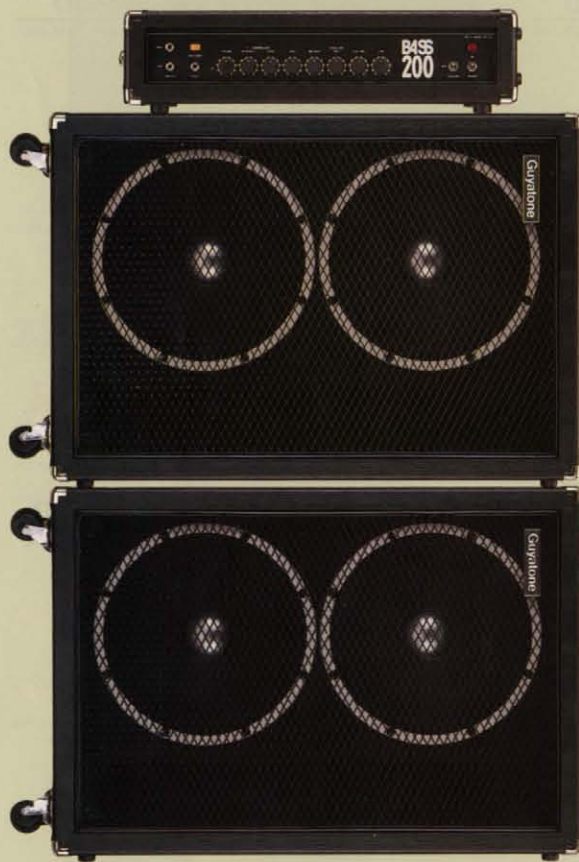

Bass Series

限りなく明解、あくまで豊潤。
極めれば、歪みを排したクリアサウンド。

BA-200+BS-120 X2 ¥280,000

BA-200+BS-120 ¥180,000

BASS 200 BA-200 ベースアンプ ¥80,000

平均出力200Wを誇るパワーステーション。トランジスタ2SD797パラレルプッシュアップルを採用。E弦の解放でも鮮明かつ重厚。歪みを極度に排したクリアサウンドがたまらない。5バンドイコライザーはあらゆるサウンド・リヴェーションをクリエイ。リミッター効果やサスティン効果を生み出す強力ベースコンプレッサーも装備して、いまここにベースアンプはひとつの極点に達した。

★平均出力:200W/4Ω、120W/8Ω ★最大出力:400W/4Ω、240W/8Ω ★出力段:2SD797パラレルプッシュアップル ★コントロール:ボリューム、コンプレッサー(インテンシティ、レベル)、イコライザー(低音、中低音、中音、中高音、高音) ★リミッター:ON/OFF ★アウトプット:スピーカーX2、ラインアウト ★寸法:630W X 165H X 300Dmm ★重量:15kg

BS-120 ベーススピーカー ¥100,000

ヘビーデューティスピーカーSP-383Bをぜいたくに2本マウント。38cm口径のフルレンジスピーカーとリアローデッドホーンエンクロージャーにより、そのサウンドはまさに圧巻。重低音の充実とは2本マウントの大メリット。ヘビー&パワフルで抜群のパフォーマンスだ。もちろん中高音域の指向性にも優れ、遠達性のあるマリハリの効いたプロサウンドを身の上とする。

★許容入力:120W(RMS) ★スピーカー:38cm X2 ★インピーダンス:8Ω ★エンクロージャー:リアローデッドホーン型 ★寸法:635W X 975H X 360Dmm ★重量:45kg

ベースギターは、バンド構成で基本をなす楽器。あくまでクリアな音質が要求されます。グヤトンのベースシリーズは、極限まで歪みを排したハイクオリティ設計。E弦の解放まで鮮明にラクラク再生する高性能が自慢です。また、パワフル、ヘビー、伸びのあるサスティンなど、多彩なサウンド・リヴェーションも魅力。ライブ、録音、スタジオ練習など、用途に合わせて選べる豊富な商品構成で、クリアサウンドを、今あなたへ。

BASS 120 BA-120 ¥138,000