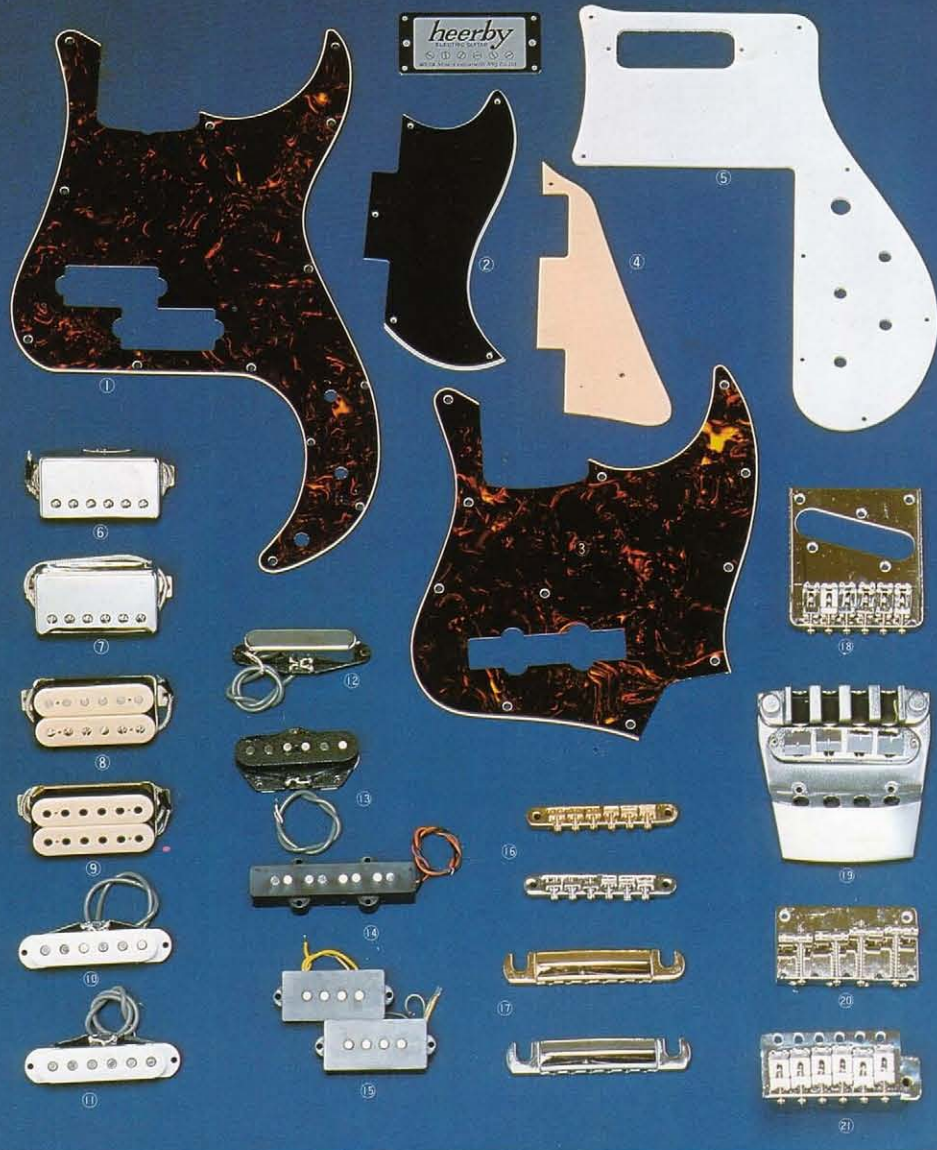

# Parts List

No.1	PB用ピックガード 白、黒、ベッコウの3種類	¥ 3,500	No.7	PL-107	¥ 18,000	その他、PR-404R	¥ 12,000
No.2	SG用ピックガード	¥ 3,000	No.8	PL-120	¥ 15,000	No.16	LS、LC、SG用ブリッジ クローム、ゴールド
No.3	JB用ピックガード 白、黒、ベッコウの3種類	¥ 3,000	No.9	PL-120S、D、H	¥ 15,000	No.17	テイルピース
No.4	LS用ピックガード 白、黒、アイボリーの3種類	¥ 1,000	No.10	PS-201 SE用	¥ 7,000	No.18	TE用テイルピースブリッジ
No.5	RB用ピックガード その他、SE用、TE用各種	¥ 3,000	No.11	PS-202 SE用	¥ 10,000	No.19	RB用テイルピースブリッジ
No.6	PL-103	¥ 15,000	No.12	PT-301F、TE用フロント	¥ 7,000	No.20	PB、JB用テイルピースブリッジ
			No.13	PT-301R、TE用リア	¥ 7,000	No.21	SE用ブリッジレモユニット
			No.14	PI-401 JB用	¥ 7,000		
			No.15	PR-402 PB用	¥ 8,000		
				その他、RB用 PR-404F	¥ 8,000		

No.24	ジャックプレート	¥ 300	No.34	SE用ノブ、ポリウム、トーン各	¥ 200	No.44	RB用アジャストカバー	¥ 500
No.25	ジャックプレートメタル	¥ 400	No.35	PB、TE用ノブ	¥ 400	No.45	PB、JB用糸巻PMB-09	¥ 8,000
No.26	ネックジョイントプレート	¥ 500	No.36	TE、PB用オールドノブ	¥ 500	No.46	RB用糸巻PMB-08	¥ 8,000
No.27	トレモロアーム	¥ 500	No.37	JB用ポリウムノブ	¥ 200	No.47	RB用、U.S.A.製糸巻	¥ 12,000
No.28	スプリング	¥ 100	No.38	JB用トーンノブ	¥ 200	No.48	LC用PM-02クローム	¥ 5,500
No.29	スピードノブ、黒、ゴールド	¥ 400	No.39	エスカッション、黒、アイボリー	¥ 500	No.49	LS用PM-02クローム	¥ 4,500
No.30	オールドノブ	¥ 400	No.40	クラフトタイトダルスイッチ、たて型	¥ 1,500	No.50	LS、SG用PM-01クローム	¥ 4,000
No.31	SG SA用ノブ、ポリウム、トーン各	¥ 200	No.41	クラフトタイトダルスイッチ、横型	¥ 1,500	No.51	SE、TE用PM-06	¥ 5,000
No.32	LS用ノブ、ポリウム、トーン各	¥ 200	No.42	SE用スイッチ	¥ 1,000	No.52	LS、SG用アジャストカバー	¥ 300
No.33	黒ノブ、ポリウム、トーン各	¥ 200	No.43	スイッチプレート、黒、アイボリー	¥ 200			