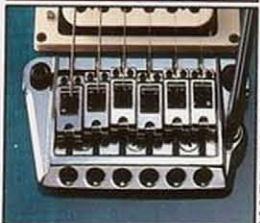

HARD ROCKER