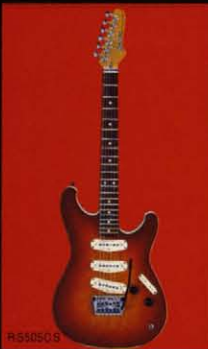

GERRY BECKLEY (AMERICA)

スターバングルド・バナー(アメリカ国内)は、S.フィッツジェラルドのおじいさんら
よって書かれた。スコアの冒頭には、WITH SPIRITと記されている。

RS505、SINGLECOIL WITH SPIRIT.

RS505

バースアイメイフルトップ
とシングルコイルピック
アップ、そして勿論ハ
ードロッカー・トレモロ
ユニットを搭載。ネック
ジョイントに高さをもた
せ、スムーズ・ピック
ングを約束します。ローズ
ウッド・フィンガーボー
ドとSUPER POWER 6ピ
ックアップが芯のあるト
ーンをバランスよくハ
フォームします。

RS505R

RS505BS

RS505BK

朝がやってきたことを呪いつつ目覚める。いさかいを起すためにブランケットをはね上げ、他人の気持を
逆なでするためにジーンズを引き上げる。どうしようもない状態で誰かに会うために血がにじむほど歯を磨
き、どれだけの出血があったのかを確かめるためにうがいをする。気に入らないことのリストを思い描き、一
つ一つ確認しながら階段を降りる。どんな天候だろうが必ず舌打ちしながらドアを開け、気温をのしりな
がらブラックレザージャンパーを上体に張りつかせる。さて、きょうはどいつと喧嘩しようかと考えながら
街に向かって一歩踏み出す。ほどほどにしる!とってくれる人を探しながら……。イバニーズデストロイヤー
モデル。通り名DT。エイドリアン・スミス、ディヴ・マーレー(アイアンメイデン)、リチャード・ストット(ブラ
ズマティックス)ジェリー・ラフィー(ガール)などの昨年のスケジュールが前科である。
くどくどいわない。世界中どこかの路地裏でも、これで堂々の決着がつけられる。

GERRY LAFFY (GIRL)

3年型 偶像 魔鏡 システム

DT100

あらゆる可能性が発揮されるギター。あのPS-10、ポール・
スタンレー・モデルの伝統がヘッドシェイプに受けつがれた。
メイプル1PCネックとローズウッド指板の基本形に、強力プ
ラストレモロをプラス。V-2PUは"芯"がしっかり通り、パワ
フル。

DT200

ディタッチャブルネックの鋭さはデストロイヤーそのもの。
ハードロッカー "プロ"トレモロユニットが、まったく新し
いテクニカルワールドをプラス。フロントPUにトライサウン
ドをプラス。ヘヴィ+メロウ。