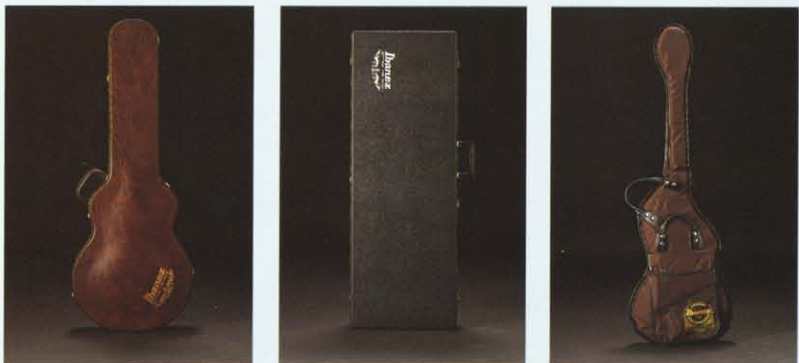

### PICK

アイハニーズのピックは、もっとも多用される4つの形と、それぞれの厚さを設定しました。ゲイリー・ムーアのモデルを加え、5種類。

1000GM	COLOR		PRICE
	SHELL		
NO. 4	BK. WR. SHELL	BK. WR. SHELL	¥100
NO. 6	WR. SHELL	WR. SHELL	
NO. 10	WR. SHELL	WR. SHELL	
NO. 15	BK. WR. SHELL	BK. WR. SHELL	

### STRAP PIN (DEAD END)

アイハニーズのモデルに採用されているデッド・エンド。つまり、ストラップの脱落を防止するグッド・ルッキングなピン。

PLATE	PRICE (1個)
クローム	¥250
ゴールド	¥300
ブラック	¥300

### CASE

ショルダー・バッグは全種ブラウン・カラーのナイロン生地を用い、厚めのクッションで楽器をやさしくケアします。しかも、ストラップを装備したままでの収納に便利な、ストラップ&ネック・サポーター付です。

MODEL	HARD CASE				SHOULDER BAG		
	NO.	PRICE	COLOR	STYLE	NO.	PRICE	
FOR GUITARS	RG	RG120C	¥12,000	黒	トランク	40DEG	¥9,000
	PL	RD120C	¥12,000	黒	トランク		
	AH	RS120C	¥12,000	黒	トランク		
	DG351	DG140C	¥14,000	黒	トランク		
	DG555	DT140C	¥14,000	黒	トランク		
	AR	AR140C	¥14,000	茶	シェイプ		
	AM	AM140C	¥14,000	茶	シェイプ		
	AS	AS150C	¥15,000	茶	シェイプ		
	GB10	GR150C	¥15,000	茶	シェイプ		
	GB30	GR153C	¥15,000	茶	シェイプ		
JP20	JP150C	¥15,000	茶	シェイプ			
FOR BASSES	RB (B24を除く)	RB140C	¥14,000	黒	トランク	40SEB	¥9,500
	RB24	MC140C	¥14,000	黒	トランク	40DEB	¥9,500
	MC	RB140C	¥14,000	黒	トランク	40SEB	¥9,500
	PL	RB140C	¥14,000	黒	トランク	40SEB	¥9,500
	AXB	AXB1500C	¥15,000	黒	トランク	401AXB	¥9,000
	RB999	RB140C	¥14,000	黒	トランク	40SEB	¥9,000