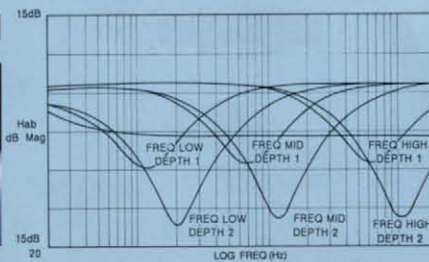

SR1000 CP ¥85,000

SR1000 DB ¥85,000

SR1000

BODY MATERIAL : Ash
FINGERBOARD : Ebony (38mm at Nut, 60mm at 24Fret, 305mmR)
NECK : Maple (19mm at 1Fret, 21mm at 12Fret)
SCALE : 34.0 inch
NECK JOINT : All Access Neck Joint
PICKUP : Front IBZ USA P-C2
Rear IBZ USA J-C2
BRIDGE : ACCU-CAST B IV
CONTROL : 1 Balancer, 1 Vol. & Power Curve Equalizer System (Frequency)
HARDWARE : Cosmo Black

IBZ USA J-C2 P.U.

POWER CURVE SYSTEM

アイバニーズオリジナルのアクティブ・イコライザーによるEQシステムです。従来の方式では、ブースト・カットをコントロールする方式を探っていましたが、パワーカーブシステムでは、ある周波数ポイントを中心にした領域にカットする特性を削り、その中心周波数をコントロールしてサウンドを決定します。他のEQシステムとは異なり、ベースサウンドの不用な部分のみを取り除くシステムですから、ピックアップ本来のサウンドを出力させ、ピュアなベースノートを完成します。スイッチングは、EQ OFFと特性のコントロールによる2本立による方式です。