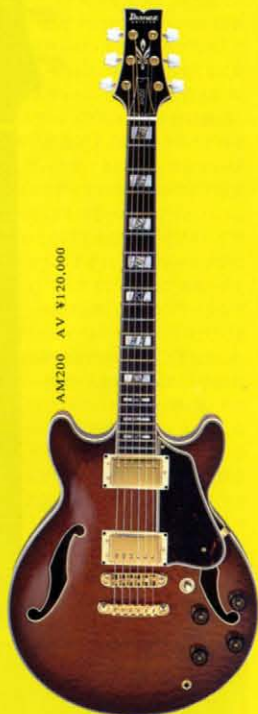

AS200 NT ¥120,000

AS200 AV ¥120,000

AM200 AV ¥120,000

AM AS AF

徹底したプロユース仕様。妥協のないウォリテイ追及の思想。アーティスト・シリーズは、アイバニーズのギター創りへのフィロソフィがそのまま結実した、日本が誇る世界の最高峰アイテムのひとつです。

AM200 BODY MATERIAL : Burl Mahogany Top, Side & Back Body
FINGERBOARD : Rosewood (43mm at Nut, 57mm at 22Fret, 305mmR)
NECK : Mahogany, Maple & Mahogany 3Ply (20mm at 1Fret, 22mm at 12Fret)
SCALE : 24.75 inch
NECK JOINT : Set In Neck
PICKUP : Front IBANEZ SUPER 58 Humbucking
Rear IBANEZ SUPER 58 Humbucking
BRIDGE, TAILPIECE : IBANEZ GIBRALTAR II Bridge & QUIK CHANGE II Tailpiece
CONTROL : 2 Vol. & 2 Tone
HARDWARE : Gold

AS200 Controls

3種類のボディスタイルがオリジナリティあふれるラインナップを構成します。最も小さなセミアコースティック・AM200は、バールアイ・マホガニーによる豊かなセミアコトーンがサイズを感じさせないスケールを。スタンダードなセミアコ・AS200は、フロントピックアップアップのワイヤリングを3つのスタイルに変更可能なライサウンド・スイッチを装備し、サウンドバリエーションの豊かさを誇ります。フルアコースティックのAF200には、オーバードックスなブリッジ&テイルピース構造を継承。フルアコ特有の甘く感情豊かなトーンを見事に表現します。いずれもアイバニーズの百戦錬磨の経験が磨き上げたスーパー58ピックアップを搭載し、類希なサウンドアビランスをおたのしみいただけます。

AF200 NT ¥140,000

AF200 AV ¥140,000

AF Bridge & AF Tailpiece

Ibanez SUPER 58 Humbucking P.U.

AF200 BODY MATERIAL : Spruce Top, Maple Side & Back Body
FINGERBOARD : Rosewood (43mm at Nut, 57mm at 22Fret, 305mmR)
NECK : Mahogany, Maple & Mahogany 3Ply (20mm at 1Fret, 22mm at 12Fret)
SCALE : 24.75 inch
NECK JOINT : Set In Neck
PICKUP : Front IBANEZ SUPER 58 Humbucking
Rear IBANEZ SUPER 58 Humbucking
BRIDGE, TAILPIECE : Ebony Bridge & AF Tailpiece
CONTROL : 2 Vol. & 2 Tone
HARDWARE : Gold