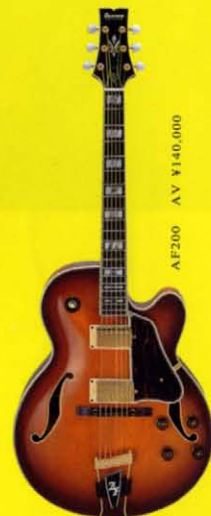

AS200 NT ¥120,000

AS200 AV ¥120,000

AM200 AV ¥120,000

AM AS AF

徹底したプロユース仕様。妥協のないウォリテイ追及の思想。アーティスト・シリーズは、アイバニーズのギター創りへのフィロソフィがそのまま結実した、日本が誇る世界の最高峰アイテムのひとつです。

AM200 BODY MATERIAL : Burl Mahogany Top, Side & Back Body
FINGERBOARD : Rosewood (43mm at Nut, 57mm at 22Fret, 305mmR)
NECK : Mahogany, Maple & Mahogany 3Ply (20mm at 1Fret, 22mm at 12Fret)
SCALE : 24.75 inch
NECK JOINT : Set In Neck
PICKUP : Front IBANEZ SUPER 58 Humbucking
Rear IBANEZ SUPER 58 Humbucking
BRIDGE, TAILPIECE : IBANEZ GIBRALTAR II Bridge & QUIK CHANGE II Tailpiece
CONTROL : 2 Vol. & 2 Tone
HARDWARE : Gold

AS200 Controls

3種類のボディスタイルがオリジナリティあふれるラインナップを構成します。最も小さなセミアコースティック・AM200は、バールアイ・マホガニーによる豊かなセミアコトーンがサイズを感じさせないスケールを。スタンダードなセミアコ・AS200は、フロントピックアップアップのワイヤリングを3つのスタイルに変更可能なライサウンド・スイッチを装備し、サウンドバリエーションの豊かさを誇ります。フルアコースティックのAF200には、オーバードックスなブリッジ&テイルピース構造を継承。フルアコ特有の甘く感情豊かなトーンを見事に表現します。いずれもアイバニーズの百戦錬磨の経験が磨き上げたスーパー58ピックアップを搭載し、類希なサウンドアビランスをおたのしみいただけます。

AF200 NT ¥140,000

AF200 AV ¥140,000

AF Bridge & AF Tailpiece

Ibanez SUPER 58 Humbucking P.U.

AF200 BODY MATERIAL : Spruce Top, Maple Side & Back Body
FINGERBOARD : Rosewood (43mm at Nut, 57mm at 22Fret, 305mmR)
NECK : Mahogany, Maple & Mahogany 3Ply (20mm at 1Fret, 22mm at 12Fret)
SCALE : 24.75 inch
NECK JOINT : Set In Neck
PICKUP : Front IBANEZ SUPER 58 Humbucking
Rear IBANEZ SUPER 58 Humbucking
BRIDGE, TAILPIECE : Ebony Bridge & AF Tailpiece
CONTROL : 2 Vol. & 2 Tone
HARDWARE : Gold