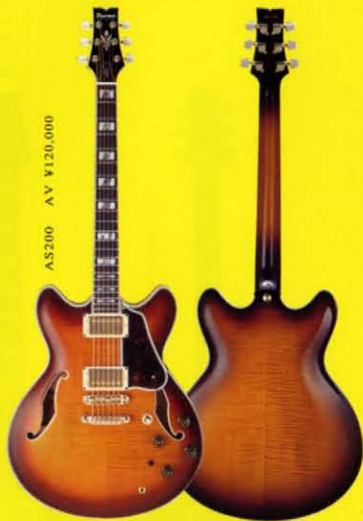

AS200 NT ¥120,000

AS200 AV ¥120,000

AM200 AV ¥120,000

AM AS AF

徹底したプロユース仕様。妥協のないウォリテイ追及の思想。アーティスト・シリーズは、アイバニーズのギター創りへのフィロソフィがそのまま結実した、日本が誇る世界の最高峰アイテムのひとつです。

AM200 BODY MATERIAL : Burl Mahogany Top, Side & Back Body
FINGERBOARD : Rosewood (43mm at Nut, 57mm at 22Fret, 305mmR)
NECK : Mahogany, Maple & Mahogany 3Ply (20mm at 1Fret, 22mm at 12Fret)
SCALE : 24.75 inch
NECK JOINT : Set In Neck
PICKUP : Front IBANEZ SUPER 58 Humbucking
Rear IBANEZ SUPER 58 Humbucking
BRIDGE, TAILPIECE : IBANEZ GIBRALTAR II Bridge & QUIK CHANGE II Tailpiece
CONTROL : 2 Vol. & 2 Tone
HARDWARE : Gold

AS200 Controls

3種類のボディスタイルがオリジナリティあふれるラインナップを構成します。最も小さなセミアコースティック・AM200は、バールアイ・マホガニーによる豊かなセミアコトーンがサイズを感じさせないスケールを。スタンダードなセミアコ・AS200は、フロントピックアップアップのワイヤリングを3つのスタイルに変更可能なライサウンド・スイッチを装備し、サウンドバリエーションの豊かさを誇ります。フルアコースティックのAF200には、オーバードックスなブリッジ&テイルピース構造を継承。フルアコ特有の甘く感情豊かなトーンを見事に表現します。いずれもアイバニーズの百戦錬磨の経験が磨き上げたスーパー58ピックアップを搭載し、類希なサウンドアビランスをおたのしみいただけます。

AF200 NT ¥140,000

AF200 AV ¥140,000

AF Bridge & AF Tailpiece

Ibanez SUPER 58 Humbucking P.U.

AF200 BODY MATERIAL : Spruce Top, Maple Side & Back Body
FINGERBOARD : Rosewood (43mm at Nut, 57mm at 22Fret, 305mmR)
NECK : Mahogany, Maple & Mahogany 3Ply (20mm at 1Fret, 22mm at 12Fret)
SCALE : 24.75 inch
NECK JOINT : Set In Neck
PICKUP : Front IBANEZ SUPER 58 Humbucking
Rear IBANEZ SUPER 58 Humbucking
BRIDGE, TAILPIECE : Ebony Bridge & AF Tailpiece
CONTROL : 2 Vol. & 2 Tone
HARDWARE : Gold