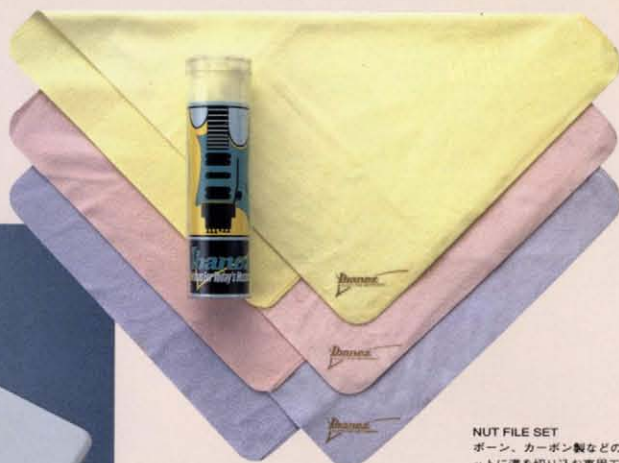

**WRENCH HOLDER**  
 ギターのメンテナンスには欠かせない6角レンチ。  
 ヘッドストックの裏側に取り付けるレンチホルダー。4  
 本をセットでストック出来ます。  
 WRH-1W ¥800  
 1.5mm×1pc. 2.5mm×1pc. 3.0mm×1pc. 4.0mm×  
 1pc.

**GUITAR  
 MAINTENANCE  
 GOODS**

**SURE ARM GRIP**  
 エレクトリックギターサウンドの醍醐味はなんといっ  
 てもアームングプレイ。そのアームングをガッチリとサポ  
 ートするシュアアームングリップ。スリッレス・アームング  
 には必需品です。  
 AG20 ¥500

**GUITAR AID KIT**  
 ギターのメンテナンスに必要な工具の便利箱です。い  
 つもギターケースの中に。  
 GR12 ¥3,200

**GUITAR CLOTH**  
 カネボウで開発されたベルセウム地のクロスです。ギタ  
 ーに付属した頑固な汚れをポリッシュを使わずに落とす  
 ことが出来ます。ギターに傷をつける心配も無用です。  
 Guitar Cloth GC1500 ¥1,500