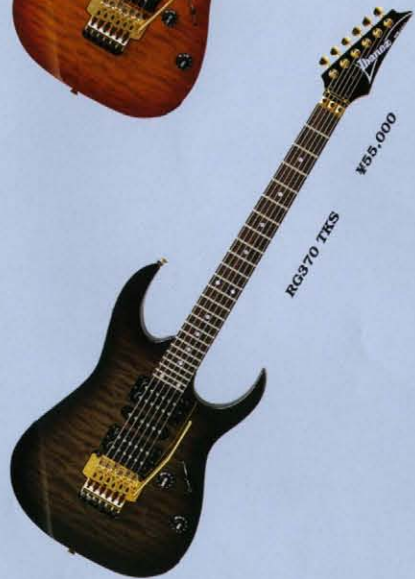

今や世界のベストセラー・モデルの名をほしのままにしているRG550 & RG570。その独特のシェイプとハード・ロック指向を強く意識した仕様は、ロック・ギターのスタンダードとしてすっかり定着してしまいました。薄めのウィザード・ネック・シェイプが抜群のフィンガリングを生み出すウッド・ボディにマウントされたアイバニーズV1、S1、V2ピックアップが、ワイルドなサウンドを出力します。もちろんLO-PRO EDGEトレモロを採用し、激しいアーミングにも対応しています。

LO-PRO EDGE Tremolo

RG570 JB

¥70,000

RG570 PN

¥70,000

RG570 BK

¥70,000

RG570
 AVAILABLE COLOR : BK, JB, PN
 BODY MATERIAL : Basswood
 FINGERBOARD : Rosewood (43mm at Nut, 57mm at 24Fret)
 NECK MATERIAL : 1pc. Maple
 NECK TYPE : WIZARD (17mm at 1Fret, 20mm at 12Fret)
 NO. FRETS / TYPE : 24 / JUMBO
 BRIDGE : LO-PRO EDGE Tremolo
 HARDWARE COLOR : Black
 PICKUP : Front : V1 Humbucking
 Middle : S1 Single Coil
 Rear : V2 Humbucking

IBZ V6F Humbucking

IBZ RTS Single Coil

RG370 AMS

¥55,000

RG370 TKS

¥55,000

RG370 MS

¥55,000

RG370 WNS

¥55,000

GRAVURE Quilted Maple Finish

TRS-101 Tremolo

RG370
 AVAILABLE COLOR : AMS, MS, WNS, TKS
 BODY MATERIAL : Resoncast
 FINGERBOARD : Rosewood (43mm at Nut, 57mm at 24Fret)
 NECK MATERIAL : 1pc. Maple
 NECK TYPE : WIZARD (17mm at 1Fret, 20mm at 12Fret)
 NO. FRETS / TYPE : 24 / JUMBO
 BRIDGE : TRS-101 Tremolo
 HARDWARE COLOR : Gold
 PICKUP : Front : V6F Humbucking
 Middle : RTS Single Coil
 Rear : V6F Humbucking