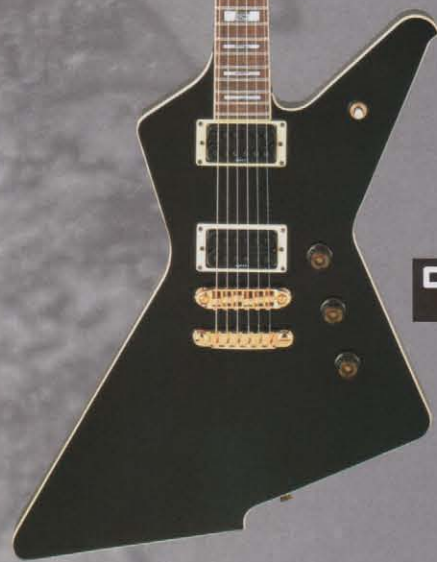

PS10-IIは、アイバニーズAH1、AH2HAMバックリング、ローズウッド・フィンガーボード、22ジャンボ・フレット、フルチューン・ブリッジなど、独自の路線でさらに革新的なスペックが施されている。

PS10-II BK
¥130,000

8

オリジナルPS10そのままのジブラルタル・ブリッジを採用している。ブリッジの下にサステイニング・ブロックが組み込まれており、ボディにしっかりと固定され、より良いサステーンが得られます。

ネックをボディに接着する方式のセットイン・ネック。ボディとネックを一体化でき、またハイ・ポジションのフィンガリングがスムーズになります。

PS10LT BP
¥190,000
(w/Hard Case)

限定生産

Model	Available Finish	Body	Neck Material	Neck Type	No. Frets/Type	Fingerboard	Inlay	Bridge	Hardware Color	Neck Pickup	Middle Pickup	Bridge Pickup
PS10LT	BP	Mahogany Maple top / back	3 Piece Maple	PS (Set in)	22 / Jumbo	Ebony w/ Binding	Pearl / Abalone Black	Gibraltar	Gold	IBZ V7 (H)	N/A	IBZ V8 (H)
PS10-II	BK	Mahogany Maple top / back	3 Piece Maple	PS (Set in)	22 / Jumbo	Rosewood w/ Binding	Pearl / Abalone Black	Standard	Chrome	IBZ AH1 (H)	N/A	IBZ AH2 (H)

paul stanley
(kiss)

ps Series

DESTROYER

アイスマンと同時期に一世を風靡したモデルがあった。その強力な破壊力をもったモデルの名はデストロイヤー。アメリカで爆発したその人気は、すぐ日本にも上陸した。数多くのミュージシャンたちに愛用されてきたこのマシンは、中古屋を除いて全く見ることができなくなってしまった。

そんな状況の中、再生産を望むプレイヤーたちの要求は止むことはなかった。そして、その多くの要望に応え、今ここに復活する。

最も新しく強力な破壊力をもったデストロイヤー、DT400。U.S.A. でデザインされたアイバニーズQUANTUMピックアップ(スウッド・ボディにマウントし、ルックスながらの攻撃的でパワフルなサウンドをクリエイトする。RGシリーズにも採用されているプレイアビリティに優れたオール・アクセス・ネック・ジョイント、攻撃的なルックスを際立たせるゴールド・パーツといったスペックで、より現代的かつ、より攻撃的に輝く。

DT400 CA
¥70,000

DT400 BK
¥70,000

IBZ QUANTUM Pickup

アメリカでリサーチを続け、その結果生まれたこのピックアップは、パワーがあり、鮮やかにまとまりの良いサウンドを出力します。

ハイ・ポジションまでスムーズなフィンガリングを確保にするネックジョイント方式です。